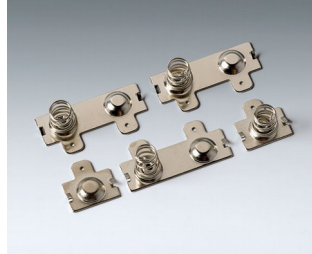

A9190013
Ressorts de contact, 4 x AA
Acier
nickelé