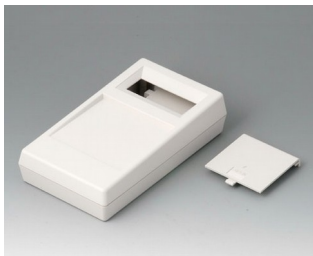

A9061017
BOITIER DE MESURE N, Vers. I
ABS (UL 94 HB)
gris blanc RAL 9002
180x100x44mm