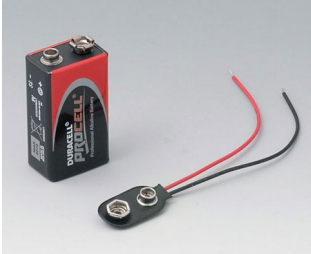

BOITIERS DE MESURE

Accessoires "piles"

A9160003
Raccords de pile, 1 x 9 V (PP3)