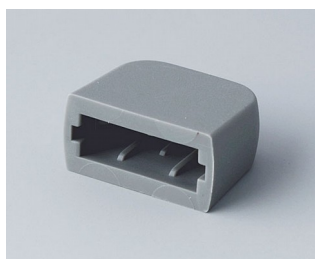

# COUVERCLE INTERFACE

Pour fermer l'interface USB ou à enficher sur le connecteur USB de type A. Protège contre les endommagements et la pénétration de corps étrangers.

## Versions

**A9320008**  
Couvercle USB  
TPE  
volcan

**A9320107**  
Cache USB  
PP  
gris blanc RAL 9002  
35x13mm

**A9320207**  
Cache USB, type Mini-USB  
PP  
gris blanc RAL 9002  
29,5x8,5mm

Sous réserve de modifications techniques. © OKW Gehäusesysteme, Buchen/Allemagne.