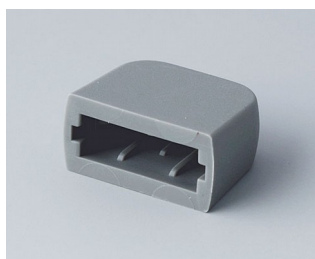

COUVERCLE INTERFACE

Pour fermer l'interface USB ou à enficher sur le connecteur USB de type A. Protège contre les endommagements et la pénétration de corps étrangers.

Versions

A932008
Couvercle USB
TPE
volcan

A9320107
Cache USB
PP
gris blanc RAL 9002
35x13mm

A9320207
Cache USB, type Mini-USB
PP
gris blanc RAL 9002
29,5x8,5mm

Sous réserve de modifications techniques. © OKW Gehäusesysteme, Buchen/Allemagne.