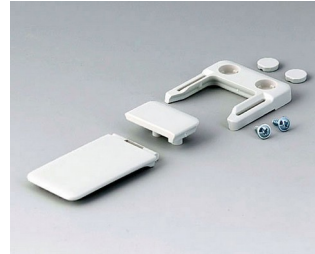

# ACCESSOIRES DE TRANSPORT

## Versions

**A9100001**  
Anneau  
PA 6  
volcan

**A9100002**  
Anneau  
PA 6  
volcan

**A9152047**  
Combi-Clip  
ABS (UL 94 HB)  
gris blanc RAL 9002  
45x27mm

**A9152048**  
Combi-clip  
ABS (UL 94 HB)  
lava  
45x27mm