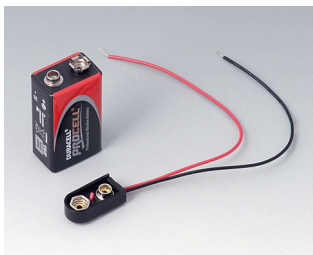

A9338119
Jeu de compartiment piles, 5 x
AA
ABS (UL 94 HB)
noir RAL 9005
93x98mm
IP 54

A9338218
Jeu de compartiment piles, 5 x
AA
ASA+PC (UL 94 V-0)
lava
93x98mm
IP 54

A9345217
Jeu de compartiment piles, 4 x
AA
ABS (UL 94 HB)
gris blanc RAL 9002

Accessoires "piles"

A9156002
Raccord de pile, 1 x 9 V (PP3)

A9161001
Ressorts de contact, 4 x AA
Acier
étamé

A9193003
Ressort de contact pour pile,
double
Acier
étamé

A9193004
Ressort de contact pour pile,
simple
Acier
étamé