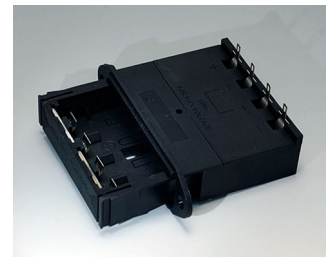

A9302540
Support de pile, 4 x AA
PA
noir RAL 9005