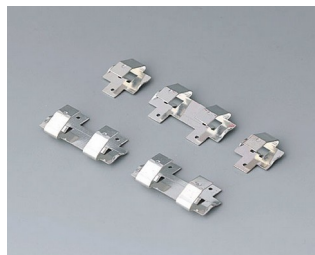

A9338119
Jeu de compartiment piles, 5 x
AA
ABS (UL 94 HB)
noir RAL 9005
93x98mm
IP 54

A9338218
Jeu de compartiment piles, 5 x
AA
ASA+PC (UL 94 V-0)
lava
93x98mm
IP 54

A9345217
Jeu de compartiment piles, 4 x
AA
ABS (UL 94 HB)
gris blanc RAL 9002

Accessoires "piles"

A9156002
Raccord de pile, 1 x 9 V (PP3)

A9161001
Ressorts de contact, 4 x AA
Acier
étamé

A9193003
Ressort de contact pour pile,
double
Acier
étamé

A9193004
Ressort de contact pour pile,
simple
Acier
étamé