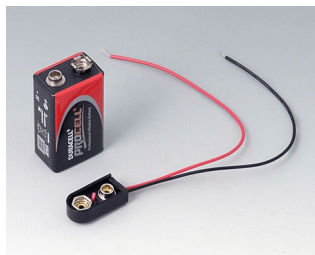

A9338119
Jeu de compartiment piles, 5 x
AA
ABS (UL 94 HB)
noir RAL 9005
93x98mm
IP 54

A9338218
Jeu de compartiment piles, 5 x
AA
ASA+PC (UL 94 V-0)
lava
93x98mm
IP 54

A9345217
Jeu de compartiment piles, 4 x
AA
ABS (UL 94 HB)
gris blanc RAL 9002

Accessoires "piles"

A9156002
Raccord de pile, 1 x 9 V (PP3)

A9161001
Ressorts de contact, 4 x AA
Acier
étamé

A9193003
Ressort de contact pour pile,
double
Acier
étamé

A9193004
Ressort de contact pour pile,
simple
Acier
étamé