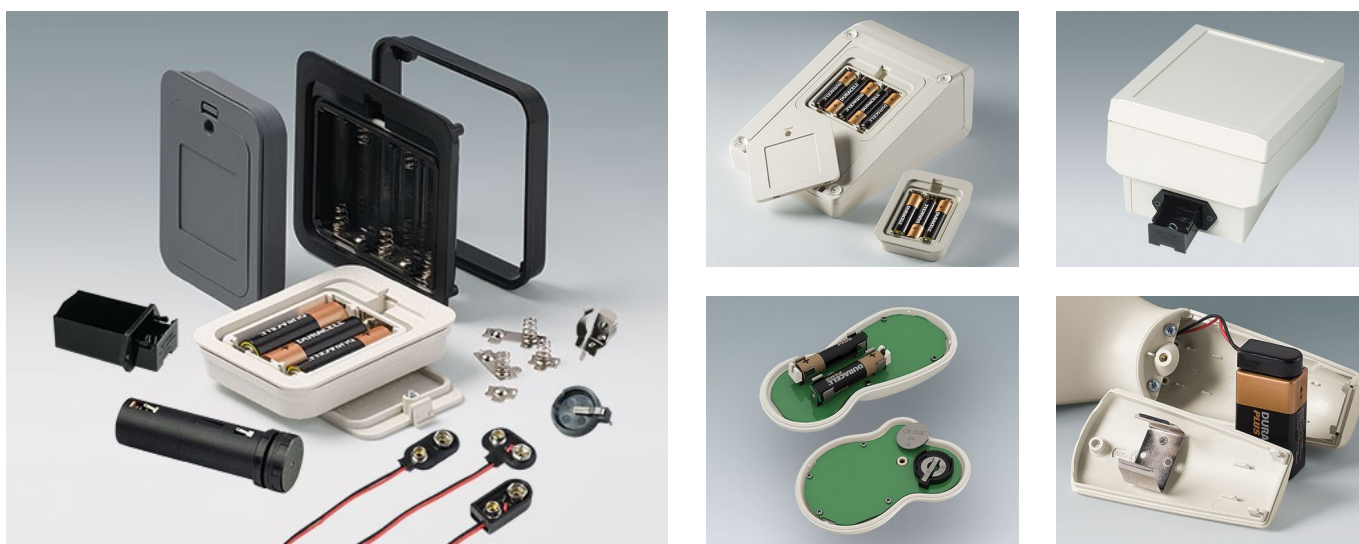

COMP. ET SUPPORTS DE PILES,

SUPPORTS DE PILE BOUTON

- Compartiments et supports universels pour piles AAA, AA, C et 9 V à incorporer directement dans les plaques avant ou les parois de boîtiers.
- Supports de piles bouton pour montage sur les circuits imprimés.

Modifications spécifiques client

De quoi avez-vous besoin pour réaliser un produit entièrement personnalisé ? Si vous le souhaitez, nous vous fournissons les boîtiers et boutons prêts à l'encastrement, toutes modifications et finitions demandées comprises. Options de personnalisation pour Comp. et supports de piles, supports de pile bouton

Usinage mécanique

Impression

Marquage laser

Assemblage/montage

COMP. ET SUPPORTS DE PILES,

SUPPORTS DE PILE BOUTON

Versions

A9156001
Support de piles, 2 x AA
PP
noir RAL 9005