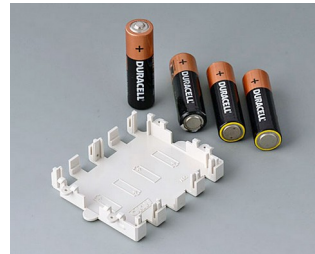

COMP. ET SUPPORTS DE PILES,

SUPPORTS DE PILE BOUTON

- Compartiments et supports universels pour piles AAA, AA, C et 9 V à incorporer directement dans les plaques avant ou les parois de boîtiers.
- Supports de piles bouton pour montage sur les circuits imprimés.

Usinage mécanique

Impression

Marquage laser

Assemblage/montage

COMP. ET SUPPORTS DE PILES,

SUPPORTS DE PILE BOUTON

Versions

A9156001
Support de piles, 2 x AA
PP
noir RAL 9005

A9156003
Support de pile, 1 x 9 V (PP3)
Acier
nickelé

A9174004
Logement de pile, 4 x AA
ABS (UL 94 HB)
gris blanc RAL 9002

A9193037
Support de pile ronde R09, Ø 20
mm

A9193038
Support de pile ronde R09, Ø 23
mm