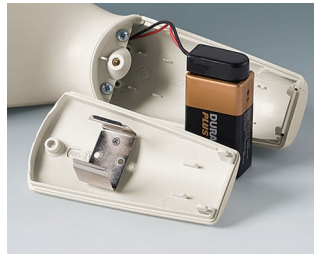

COMP. ET SUPPORTS DE PILES,

SUPPORTS DE PILE BOUTON

- Compartiments et supports universels pour piles AAA, AA, C et 9 V à incorporer directement dans les plaques avant ou les parois de boîtiers.
- Supports de piles bouton pour montage sur les circuits imprimés.

Usinage mécanique

Impression

Marquage laser

Assemblage/montage

COMP. ET SUPPORTS DE PILES,

SUPPORTS DE PILE BOUTON

Versions

A9156001
Support de piles, 2 x AA
PP
noir RAL 9005

A9156003
Support de pile, 1 x 9 V (PP3)
Acier
nickelé

A9174004
Logement de pile, 4 x AA
ABS (UL 94 HB)
gris blanc RAL 9002

A9193037
Support de pile ronde R09, Ø 20
mm

A9193038
Support de pile ronde R09, Ø 23
mm