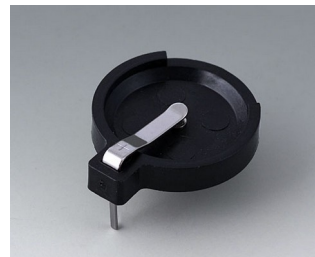

COMP. ET SUPPORTS DE PILES,

SUPPORTS DE PILE BOUTON

- Compartiments et supports universels pour piles AAA, AA, C et 9 V à incorporer directement dans les plaques avant ou les parois de boîtiers.
- Supports de piles bouton pour montage sur les circuits imprimés.

Usinage mécanique

Impression

Marquage laser

Assemblage/montage

COMP. ET SUPPORTS DE PILES,

SUPPORTS DE PILE BOUTON

Versions

A9156001
Support de piles, 2 x AA
PP
noir RAL 9005

A9156003
Support de pile, 1 x 9 V (PP3)
Acier
nickelé

A9174004
Logement de pile, 4 x AA
ABS (UL 94 HB)
gris blanc RAL 9002

A9193037
Support de pile ronde R09, Ø 20
mm

A9193038
Support de pile ronde R09, Ø 23
mm

A9193039
Support de pile ronde R09, Ø 12
mm

A9193040
Support de pile ronde R09, Ø 16
mm

A9250250
Pièce de maintien
PE cellulaire
50x25x4mm

A9250251
Pièce de maintien
PE cellulaire
50x25x3mm

A9301330
Support de pile, 3 x AA
PA
noir RAL 9005