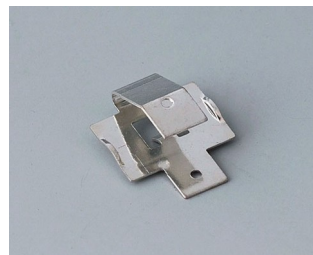

A9338119
Jeu de compartiment piles, 5 x
AA
ABS (UL 94 HB)
noir RAL 9005
93x98mm
IP 54

A9338218
Jeu de compartiment piles, 5 x
AA
ASA+PC (UL 94 V-0)
lava
93x98mm
IP 54

A9345217
Jeu de compartiment piles, 4 x
AA
ABS (UL 94 HB)
gris blanc RAL 9002

Accessoires "piles"

A9156002
Raccord de pile, 1 x 9 V (PP3)

A9161001
Ressorts de contact, 4 x AA
Acier
étamé

A9193003
Ressort de contact pour pile,
double
Acier
étamé

A9193004
Ressort de contact pour pile,
simple
Acier
étamé

A9193005
Ressort de contact pour pile,
double
Acier
nickelé

A9193006
Ressort de contact pour pile,
simple
Acier
nickelé

A9193008
Ressorts de contact pour pile,
double
CuBe
nickelé

A9193009
Ressort de contact pour pile,
simple
CuBe
nickelé