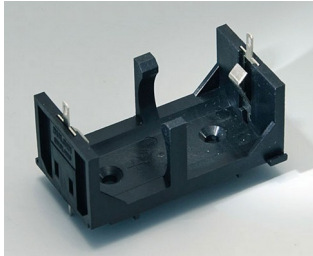

Usinage mécanique

Impression

Marquage laser

Assemblage/montage

COMP. ET SUPPORTS DE PILES,

SUPPORTS DE PILE BOUTON

Versions

A9156001
Support de piles, 2 x AA
PP
noir RAL 9005

A9156003
Support de pile, 1 x 9 V (PP3)
Acier
nickelé

A9174004
Logement de pile, 4 x AA
ABS (UL 94 HB)
gris blanc RAL 9002

A9193037
Support de pile ronde R09, Ø 20
mm

A9193038
Support de pile ronde R09, Ø 23
mm

A9193039
Support de pile ronde R09, Ø 12
mm

A9193040
Support de pile ronde R09, Ø 16
mm

A9250250
Pièce de maintien
PE cellulaire
50x25x4mm

A9250251
Pièce de maintien
PE cellulaire
50x25x3mm

A9301330
Support de pile, 3 x AA
PA
noir RAL 9005

A9302510
Support de pile, 1 x 9 V (PP3)
PA
noir RAL 9005

A9302540
Support de pile, 4 x AA
PA
noir RAL 9005

COMP. ET SUPPORTS DE PILES,

SUPPORTS DE PILE BOUTON

A9303210
Support de pile, 1 x C
PA
noir RAL 9005