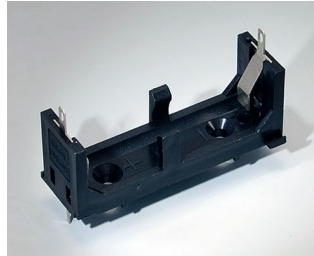

A9193039
Support de pile ronde R09, Ø 12
mm

A9193040
Support de pile ronde R09, Ø 16
mm

A9250250
Pièce de maintien
PE cellulaire
50x25x4mm

A9250251
Pièce de maintien
PE cellulaire
50x25x3mm

A9301330
Support de pile, 3 x AA
PA
noir RAL 9005

A9302510
Support de pile, 1 x 9 V (PP3)
PA
noir RAL 9005

A9302540
Support de pile, 4 x AA
PA
noir RAL 9005

COMP. ET SUPPORTS DE PILES,

SUPPORTS DE PILE BOUTON

A9303210
Support de pile, 1 x C
PA
noir RAL 9005

A9303310
Support de pile, 1 x AA
PA
noir RAL 9005

A9336117
Jeu de compartiment piles, 3 x
AA
ABS (UL 94 HB)
gris blanc RAL 9002
93x69mm
IP 54

A9336118
Jeu de compartiment piles, 3 x
AA
ABS (UL 94 HB)
lava
93x69mm
IP 54