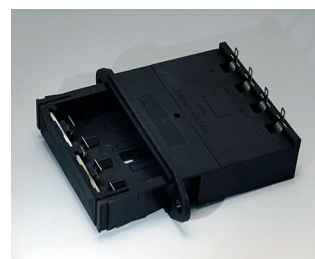

**A9250250**  
Pièce de maintien  
PE cellulaire  
50x25x4mm

**A9250251**  
Pièce de maintien  
PE cellulaire  
50x25x3mm

**A9301330**  
Support de pile, 3 x AA  
PA  
noir RAL 9005

**A9302510**  
Support de pile, 1 x 9 V (PP3)  
PA  
noir RAL 9005