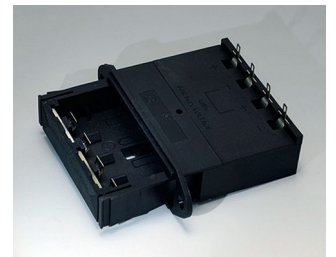

A9302540
Support de pile, 4 x AA
PA
noir RAL 9005