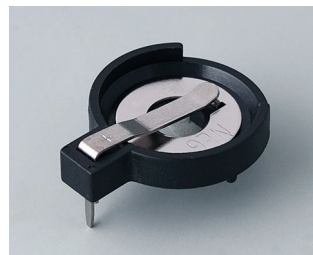

COMP. ET SUPPORTS DE PILES,

SUPPORTS DE PILE BOUTON

- Compartiments et supports universels pour piles AAA, AA, C et 9 V à incorporer directement dans les plaques avant ou les parois de boîtiers.
- Supports de piles bouton pour montage sur les circuits imprimés.

Usinage mécanique

Impression

Marquage laser

Assemblage/montage

COMP. ET SUPPORTS DE PILES,

SUPPORTS DE PILE BOUTON

Versions

A9156001
Support de piles, 2 x AA
PP
noir RAL 9005

A9156003
Support de pile, 1 x 9 V (PP3)
Acier
nickelé

A9174004
Logement de pile, 4 x AA
ABS (UL 94 HB)
gris blanc RAL 9002

A9193037
Support de pile ronde R09, Ø 20
mm

A9193038
Support de pile ronde R09, Ø 23
mm

A9193039
Support de pile ronde R09, Ø 12
mm

A9193040
Support de pile ronde R09, Ø 16
mm

A9250250
Pièce de maintien
PE cellulaire
50x25x4mm

A9250251
Pièce de maintien
PE cellulaire
50x25x3mm

A9301330
Support de pile, 3 x AA
PA
noir RAL 9005