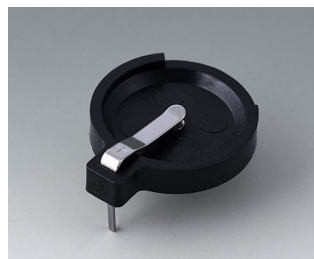

COMP. ET SUPPORTS DE PILES,

SUPPORTS DE PILE BOUTON

- Compartiments et supports universels pour piles AAA, AA, C et 9 V à incorporer directement dans les plaques avant ou les parois de boîtiers.
- Supports de piles bouton pour montage sur les circuits imprimés.

Usinage mécanique

Impression

Marquage laser

Assemblage/montage

COMP. ET SUPPORTS DE PILES,

SUPPORTS DE PILE BOUTON

Versions

A9156001
Support de piles, 2 x AA
PP
noir RAL 9005

A9156003
Support de pile, 1 x 9 V (PP3)
Acier
nickelé

A9174004
Logement de pile, 4 x AA
ABS (UL 94 HB)
gris blanc RAL 9002

A9193037
Support de pile ronde R09, Ø 20
mm

A9193038
Support de pile ronde R09, Ø 23
mm

A9193039
Support de pile ronde R09, Ø 12
mm

A9193040
Support de pile ronde R09, Ø 16
mm

A9250250
Pièce de maintien
PE cellulaire
50x25x4mm

A9250251
Pièce de maintien
PE cellulaire
50x25x3mm

A9301330
Support de pile, 3 x AA
PA
noir RAL 9005