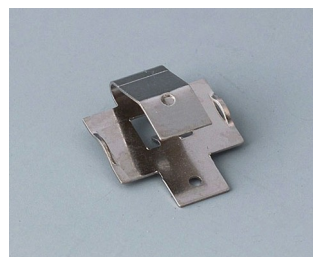

Accessoires "piles"

A9156002
Raccord de pile, 1 x 9 V (PP3)

A9161001
Ressorts de contact, 4 x AA
Acier
étamé

A9193003
Ressort de contact pour pile,
double
Acier
étamé

A9193004
Ressort de contact pour pile,
simple
Acier
étamé

A9193005
Ressort de contact pour pile,
double
Acier
nickelé

A9193006
Ressort de contact pour pile,
simple
Acier
nickelé

A9193008
Ressorts de contact pour pile,
double
CuBe
nickelé

A9193009
Ressort de contact pour pile,
simple
CuBe
nickelé