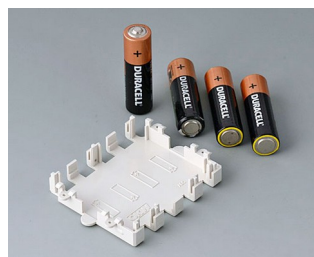

COMP. ET SUPPORTS DE PILES,

SUPPORTS DE PILE BOUTON

- Compartiments et supports universels pour piles AAA, AA, C et 9 V à incorporer directement dans les plaques avant ou les parois de boîtiers.
- Supports de piles bouton pour montage sur les circuits imprimés.

Usinage mécanique

Impression

Inscription laser

Assemblage /
montage

COMP. ET SUPPORTS DE PILES,

SUPPORTS DE PILE BOUTON

Versions

A9156001
Support de piles, 2 x AA
PP
noir RAL 9005

A9156003
Support de pile, 1 x 9 V (PP3)
Acier
nickelé

A9174004
Logement de pile, 4 x AA
ABS (UL 94 HB)
gris blanc RAL 9002

A9193037
Support de pile ronde R09, Ø 20
mm

A9193038
Support de pile ronde R09, Ø 23
mm