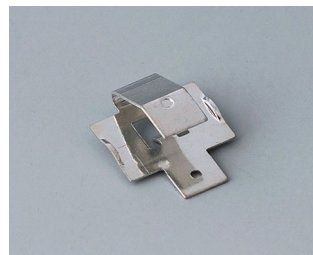

A9338119
Jeu de compartiment piles, 5 x
AA
ABS (UL 94 HB)
noir RAL 9005
93x98mm
IP 54

A9338218
Jeu de compartiment piles, 5 x
AA
ASA+PC (UL 94 V-0)
lava
93x98mm
IP 54

A9345217
Jeu de compartiment piles, 4 x
AA
ABS (UL 94 HB)
gris blanc RAL 9002

Accessoires "piles"

A9156002
Raccord de pile, 1 x 9 V (PP3)

A9161001
Ressorts de contact, 4 x AA
Acier
étamé

A9193003
Ressort de contact pour pile,
double
Acier
étamé

A9193004
Ressort de contact pour pile,
simple
Acier
étamé

A9193005
Ressort de contact pour pile,
double
Acier
nickelé

A9193006
Ressort de contact pour pile,
simple
Acier
nickelé

A9193008
Ressorts de contact pour pile,
double
CuBe
nickelé

A9193009
Ressort de contact pour pile,
simple
CuBe
nickelé