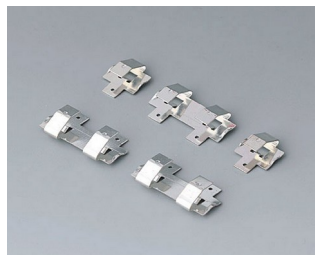

A9338119
Jeu de compartiment piles, 5 x
AA
ABS (UL 94 HB)
noir RAL 9005
93x98mm
IP 54

A9338218
Jeu de compartiment piles, 5 x
AA
ASA+PC (UL 94 V-0)
lava
93x98mm
IP 54

A9345217
Jeu de compartiment piles, 4 x
AA
ABS (UL 94 HB)
gris blanc RAL 9002

Accessoires "piles"

A9156002
Raccord de pile, 1 x 9 V (PP3)

A9161001
Ressorts de contact, 4 x AA
Acier
étamé

A9193003
Ressort de contact pour pile,
double
Acier
étamé

A9193004
Ressort de contact pour pile,
simple
Acier
étamé