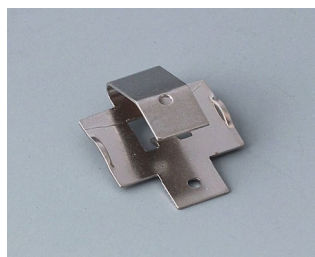

Accessoires "piles"

A9156002
Raccord de pile, 1 x 9 V (PP3)

A9161001
Ressorts de contact, 4 x AA
Acier
étamé

A9193003
Ressort de contact pour pile,
double
Acier
étamé

A9193004
Ressort de contact pour pile,
simple
Acier
étamé

A9193005
Ressort de contact pour pile,
double
Acier
nickelé

A9193006
Ressort de contact pour pile,
simple
Acier
nickelé

A9193008
Ressorts de contact pour pile,
double
CuBe
nickelé

A9193009
Ressort de contact pour pile,
simple
CuBe
nickelé