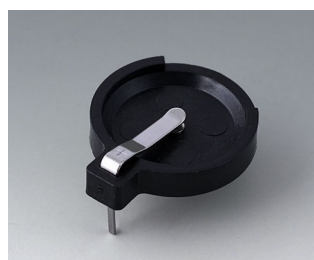

# SUPPORTS DE PILE BOUTON

## Versions

**A9156001**  
Support de piles, 2 x AA  
PP  
noir RAL 9005

**A9156003**  
Support de pile, 1 x 9 V (PP3)  
Acier  
nickelé

**A9174004**  
Logement de pile, 4 x AA  
ABS (UL 94 HB)  
gris blanc RAL 9002

**A9193037**  
Support de pile ronde R09, Ø 20  
mm

**A9193038**  
Support de pile ronde R09, Ø 23  
mm

**A9193039**  
Support de pile ronde R09, Ø 12  
mm

**A9193040**  
Support de pile ronde R09, Ø 16  
mm