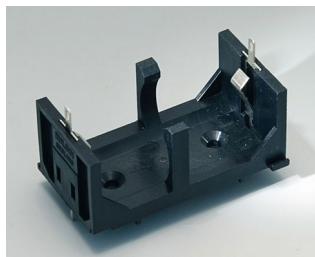

A9156003
Support de pile, 1 x 9 V (PP3)
Acier
nickelé

A9174004
Logement de pile, 4 x AA
ABS (UL 94 HB)
gris blanc RAL 9002

A9193037
Support de pile ronde R09, Ø 20
mm

A9193038
Support de pile ronde R09, Ø 23
mm

A9193039
Support de pile ronde R09, Ø 12
mm

A9193040
Support de pile ronde R09, Ø 16
mm

A9250250
Pièce de maintien
PE cellulaire
50x25x4mm

A9250251
Pièce de maintien
PE cellulaire
50x25x3mm

A9301330
Support de pile, 3 x AA
PA
noir RAL 9005

A9302510
Support de pile, 1 x 9 V (PP3)
PA
noir RAL 9005

A9302540
Support de pile, 4 x AA
PA
noir RAL 9005

COMP. ET SUPPORTS DE PILES,

SUPPORTS DE PILE BOUTON

A9303210
Support de pile, 1 x C
PA
noir RAL 9005