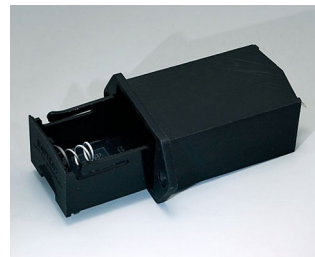

A9156003
Support de pile, 1 x 9 V (PP3)
Acier
nickelé

A9174004
Logement de pile, 4 x AA
ABS (UL 94 HB)
gris blanc RAL 9002

A9193037
Support de pile ronde R09, Ø 20
mm

A9193038
Support de pile ronde R09, Ø 23
mm

A9193039
Support de pile ronde R09, Ø 12
mm

A9193040
Support de pile ronde R09, Ø 16
mm

A9250250
Pièce de maintien
PE cellulaire
50x25x4mm

A9250251
Pièce de maintien
PE cellulaire
50x25x3mm

A9301330
Support de pile, 3 x AA
PA
noir RAL 9005

A9302510
Support de pile, 1 x 9 V (PP3)
PA
noir RAL 9005

A9302540
Support de pile, 4 x AA
PA
noir RAL 9005

COMP. ET SUPPORTS DE PILES,

SUPPORTS DE PILE BOUTON

A9303210
Support de pile, 1 x C
PA
noir RAL 9005