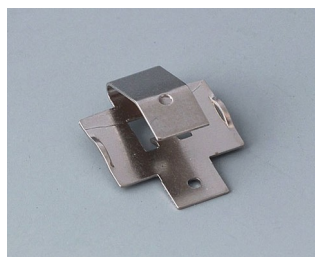

Accessoires "piles"

A9156002
Raccord de pile, 1 x 9 V (PP3)

A9161001
Ressorts de contact, 4 x AA
Acier
étamé

A9193003
Ressort de contact pour pile,
double
Acier
étamé

A9193004
Ressort de contact pour pile,
simple
Acier
étamé

A9193005
Ressort de contact pour pile,
double
Acier
nickelé

A9193006
Ressort de contact pour pile,
simple
Acier
nickelé

A9193008
Ressorts de contact pour pile,
double
CuBe
nickelé

A9193009
Ressort de contact pour pile,
simple
CuBe
nickelé