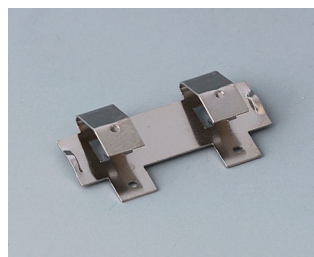

Accessoires "piles"

A9156002
Raccord de pile, 1 x 9 V (PP3)

A9161001
Ressorts de contact, 4 x AA
Acier
étamé

A9193003
Ressort de contact pour pile,
double
Acier
étamé

A9193004
Ressort de contact pour pile,
simple
Acier
étamé

A9193005
Ressort de contact pour pile,
double
Acier
nickelé

A9193006
Ressort de contact pour pile,
simple
Acier
nickelé

A9193008
Ressorts de contact pour pile,
double
CuBe
nickelé

A9193009
Ressort de contact pour pile,
simple
CuBe
nickelé