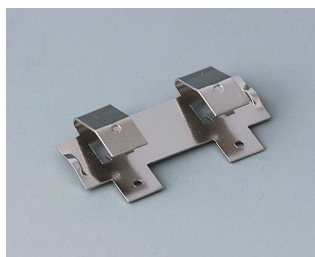

Accessoires "piles"

A9156002
Raccord de pile, 1 x 9 V (PP3)

A9161001
Ressorts de contact, 4 x AA
Acier
étamé

A9193003
Ressort de contact pour pile,
double
Acier
étamé

A9193004
Ressort de contact pour pile,
simple
Acier
étamé

A9193005
Ressort de contact pour pile,
double
Acier
nickelé

A9193006
Ressort de contact pour pile,
simple
Acier
nickelé

A9193008
Ressorts de contact pour pile,
double
CuBe
nickelé

A9193009
Ressort de contact pour pile,
simple
CuBe
nickelé