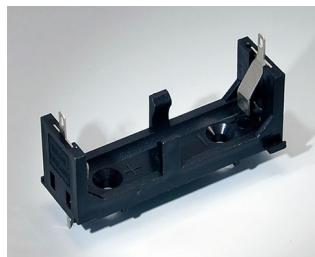

A9193039
Support de pile ronde R09, Ø 12
mm

A9193040
Support de pile ronde R09, Ø 16
mm

A9250250
Pièce de maintien
PE cellulaire
50x25x4mm

A9250251
Pièce de maintien
PE cellulaire
50x25x3mm

A9301330
Support de pile, 3 x AA
PA
noir RAL 9005

A9302510
Support de pile, 1 x 9 V (PP3)
PA
noir RAL 9005

A9302540
Support de pile, 4 x AA
PA
noir RAL 9005

COMP. ET SUPPORTS DE PILES,

SUPPORTS DE PILE BOUTON

A9303210
Support de pile, 1 x C
PA
noir RAL 9005

A9303310
Support de pile, 1 x AA
PA
noir RAL 9005

A9336117
Jeu de compartiment piles, 3 x
AA
ABS (UL 94 HB)
gris blanc RAL 9002
93x69mm
IP 54

A9336118
Jeu de compartiment piles, 3 x
AA
ABS (UL 94 HB)
lava
93x69mm
IP 54