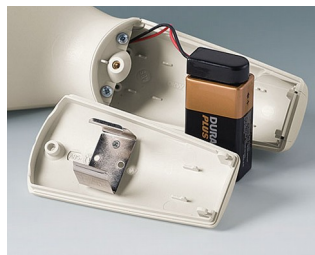

COMP. ET SUPPORTS DE PILES,

SUPPORTS DE PILE BOUTON

- Compartiments et supports universels pour piles AAA, AA, C et 9 V à incorporer directement dans les plaques avant ou les parois de boîtiers.
- Supports de piles bouton pour montage sur les circuits imprimés.

Usinage mécanique

Impression

Marquage laser

Assemblage/montage

COMP. ET SUPPORTS DE PILES,

SUPPORTS DE PILE BOUTON

Versions

A9156001
Support de piles, 2 x AA
PP
noir RAL 9005

A9156003
Support de pile, 1 x 9 V (PP3)
Acier
nickelé

A9174004
Logement de pile, 4 x AA
ABS (UL 94 HB)
gris blanc RAL 9002

A9193037
Support de pile ronde R09, Ø 20
mm

A9193038
Support de pile ronde R09, Ø 23
mm