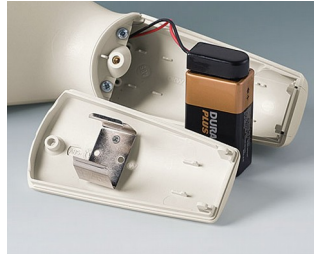

COMP. ET SUPPORTS DE PILES,

SUPPORTS DE PILE BOUTON

- Compartiments et supports universels pour piles AAA, AA, C et 9 V à incorporer directement dans les plaques avant ou les parois de boîtiers.
- Supports de piles bouton pour montage sur les circuits imprimés.

Usinage mécanique

Impression

Marquage laser

Assemblage/montage

COMP. ET SUPPORTS DE PILES,

SUPPORTS DE PILE BOUTON

Versions

A9156001
Support de piles, 2 x AA
PP
noir RAL 9005

A9156003
Support de pile, 1 x 9 V (PP3)
Acier
nickelé

A9174004
Logement de pile, 4 x AA
ABS (UL 94 HB)
gris blanc RAL 9002

A9193037
Support de pile ronde R09, Ø 20
mm

A9193038
Support de pile ronde R09, Ø 23
mm