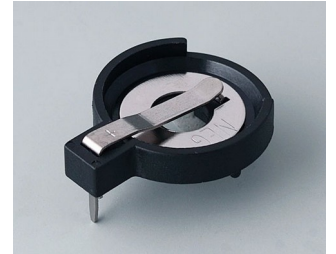

COMP. ET SUPPORTS DE PILES,

SUPPORTS DE PILE BOUTON

- Compartiments et supports universels pour piles AAA, AA, C et 9 V à incorporer directement dans les plaques avant ou les parois de boîtiers.
- Supports de piles bouton pour montage sur les circuits imprimés.

Usinage mécanique

Impression

Marquage laser

Assemblage/montage

COMP. ET SUPPORTS DE PILES,

SUPPORTS DE PILE BOUTON

Versions

A9156001
Support de piles, 2 x AA
PP
noir RAL 9005

A9156003
Support de pile, 1 x 9 V (PP3)
Acier
nickelé

A9174004
Logement de pile, 4 x AA
ABS (UL 94 HB)
gris blanc RAL 9002

A9193037
Support de pile ronde R09, Ø 20
mm

A9193038
Support de pile ronde R09, Ø 23
mm

A9193039
Support de pile ronde R09, Ø 12
mm

A9193040
Support de pile ronde R09, Ø 16
mm

A9250250
Pièce de maintien
PE cellulaire
50x25x4mm

A9250251
Pièce de maintien
PE cellulaire
50x25x3mm

A9301330
Support de pile, 3 x AA
PA
noir RAL 9005