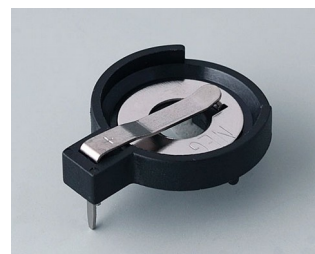

# SUPPORTS DE PILE BOUTON

## Versions

**A9156001**  
Support de piles, 2 x AA  
PP  
noir RAL 9005

**A9156003**  
Support de pile, 1 x 9 V (PP3)  
Acier  
nickelé

**A9174004**  
Logement de pile, 4 x AA  
ABS (UL 94 HB)  
gris blanc RAL 9002

**A9193037**  
Support de pile ronde R09, Ø 20  
mm

**A9193038**  
Support de pile ronde R09, Ø 23  
mm

**A9193039**  
Support de pile ronde R09, Ø 12  
mm

**A9193040**  
Support de pile ronde R09, Ø 16  
mm