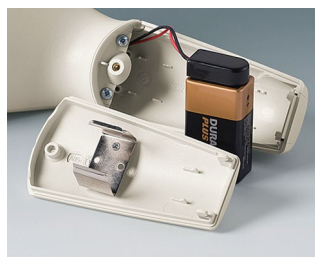

COMP. ET SUPPORTS DE PILES,

SUPPORTS DE PILE BOUTON

- Compartiments et supports universels pour piles AAA, AA, C et 9 V à incorporer directement dans les plaques avant ou les parois de boîtiers.
- Supports de piles bouton pour montage sur les circuits imprimés.

Usinage mécanique

Impression

Inscription laser

Assemblage /
montage

COMP. ET SUPPORTS DE PILES,

SUPPORTS DE PILE BOUTON

Versions

A9156001
Support de piles, 2 x AA
PP
noir RAL 9005

A9156003
Support de pile, 1 x 9 V (PP3)
Acier
nickelé

A9174004
Logement de pile, 4 x AA
ABS (UL 94 HB)
gris blanc RAL 9002

A9193037
Support de pile ronde R09, Ø 20
mm

A9193038
Support de pile ronde R09, Ø 23
mm