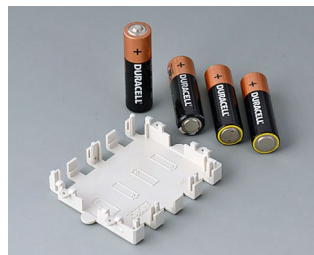

COMP. ET SUPPORTS DE PILES,

SUPPORTS DE PILE BOUTON

- Compartiments et supports universels pour piles AAA, AA, C et 9 V à incorporer directement dans les plaques avant ou les parois de boîtiers.
- Supports de piles bouton pour montage sur les circuits imprimés.

Usinage mécanique

Impression

Marquage laser

Assemblage/montage

COMP. ET SUPPORTS DE PILES,

SUPPORTS DE PILE BOUTON

Versions

A9156001
Support de piles, 2 x AA
PP
noir RAL 9005

A9156003
Support de pile, 1 x 9 V (PP3)
Acier
nickelé

A9174004
Logement de pile, 4 x AA
ABS (UL 94 HB)
gris blanc RAL 9002

A9193037
Support de pile ronde R09, Ø 20
mm

A9193038
Support de pile ronde R09, Ø 23
mm