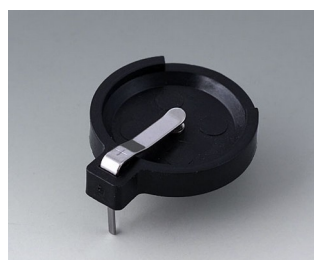

Usinage mécanique

Impression

Inscription laser

Assemblage /
montage

COMP. ET SUPPORTS DE PILES,

SUPPORTS DE PILE BOUTON

Versions

A9156001
Support de piles, 2 x AA
PP
noir RAL 9005

A9156003
Support de pile, 1 x 9 V (PP3)
Acier
nickelé

A9174004
Logement de pile, 4 x AA
ABS (UL 94 HB)
gris blanc RAL 9002

A9193037
Support de pile ronde R09, Ø 20
mm

A9193038
Support de pile ronde R09, Ø 23
mm

A9193039
Support de pile ronde R09, Ø 12
mm

A9193040
Support de pile ronde R09, Ø 16
mm

A9250250
Pièce de maintien
PE cellulaire
50x25x4mm

A9250251
Pièce de maintien
PE cellulaire
50x25x3mm

A9301330
Support de pile, 3 x AA
PA
noir RAL 9005