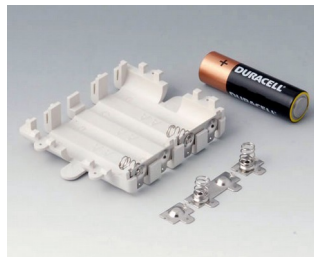

## SUPPORTS DE PILE BOUTON

**A9303210**  
Support de pile, 1 x C  
PA  
noir RAL 9005

**A9303310**  
Support de pile, 1 x AA  
PA  
noir RAL 9005

**A9336117**  
Jeu de compartiment piles, 3 x  
AA  
ABS (UL 94 HB)  
gris blanc RAL 9002  
93x69mm  
IP 54

**A9336118**  
Jeu de compartiment piles, 3 x  
AA  
ABS (UL 94 HB)  
lava  
93x69mm  
IP 54

**A9336119**  
Jeu de compartiment piles, 3 x  
AA  
ABS (UL 94 HB)  
noir RAL 9005  
93x69mm  
IP 54

**A9338117**  
Jeu de compartiment piles, 5 x  
AA  
ABS (UL 94 HB)  
gris blanc RAL 9002  
93x98mm  
IP 54

**A9338118**  
Jeu de compartiment piles, 5 x  
AA  
ABS (UL 94 HB)  
lava  
93x98mm  
IP 54

**A9338119**  
Jeu de compartiment piles, 5 x  
AA  
ABS (UL 94 HB)  
noir RAL 9005  
93x98mm  
IP 54

**A9338218**  
Jeu de compartiment piles, 5 x  
AA  
ASA+PC (UL 94 V-0)  
lava  
93x98mm  
IP 54