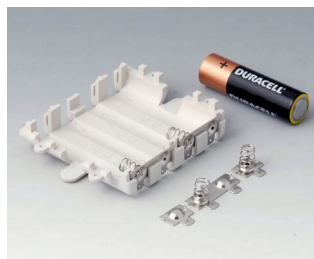

A9336119
Jeu de compartiment piles, 3 x
AA
ABS (UL 94 HB)
noir RAL 9005
93x69mm
IP 54

A9338117
Jeu de compartiment piles, 5 x
AA
ABS (UL 94 HB)
gris blanc RAL 9002
93x98mm
IP 54

A9338118
Jeu de compartiment piles, 5 x
AA
ABS (UL 94 HB)
lava
93x98mm
IP 54

A9338119
Jeu de compartiment piles, 5 x
AA
ABS (UL 94 HB)
noir RAL 9005
93x98mm
IP 54

A9338218
Jeu de compartiment piles, 5 x
AA
ASA+PC (UL 94 V-0)
lava
93x98mm
IP 54

A9345217
Jeu de compartiment piles, 4 x
AA
ABS (UL 94 HB)
gris blanc RAL 9002