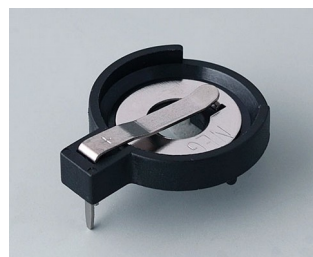

COMP. ET SUPPORTS DE PILES,

SUPPORTS DE PILE BOUTON

- Compartiments et supports universels pour piles AAA, AA, C et 9 V à incorporer directement dans les plaques avant ou les parois de boîtiers.
- Supports de piles bouton pour montage sur les circuits imprimés.

Usinage mécanique

Impression

Inscription laser

Assemblage /
montage

COMP. ET SUPPORTS DE PILES,

SUPPORTS DE PILE BOUTON

Versions

A9156001
Support de piles, 2 x AA
PP
noir RAL 9005

A9156003
Support de pile, 1 x 9 V (PP3)
Acier
nickelé

A9174004
Logement de pile, 4 x AA
ABS (UL 94 HB)
gris blanc RAL 9002

A9193037
Support de pile ronde R09, Ø 20
mm

A9193038
Support de pile ronde R09, Ø 23
mm

A9193039
Support de pile ronde R09, Ø 12
mm

A9193040
Support de pile ronde R09, Ø 16
mm

A9250250
Pièce de maintien
PE cellulaire
50x25x4mm

A9250251
Pièce de maintien
PE cellulaire
50x25x3mm

A9301330
Support de pile, 3 x AA
PA
noir RAL 9005