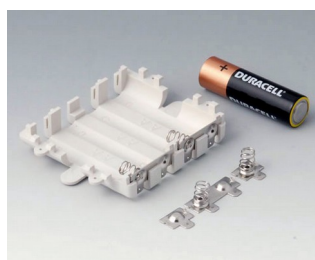

A9336119
Jeu de compartiment piles, 3 x
AA
ABS (UL 94 HB)
noir RAL 9005
93x69mm
IP 54

A9338117
Jeu de compartiment piles, 5 x
AA
ABS (UL 94 HB)
gris blanc RAL 9002
93x98mm
IP 54

A9338118
Jeu de compartiment piles, 5 x
AA
ABS (UL 94 HB)
lava
93x98mm
IP 54

A9338119
Jeu de compartiment piles, 5 x
AA
ABS (UL 94 HB)
noir RAL 9005
93x98mm
IP 54

A9338218
Jeu de compartiment piles, 5 x
AA
ASA+PC (UL 94 V-0)
lava
93x98mm
IP 54

A9345217
Jeu de compartiment piles, 4 x
AA
ABS (UL 94 HB)
gris blanc RAL 9002