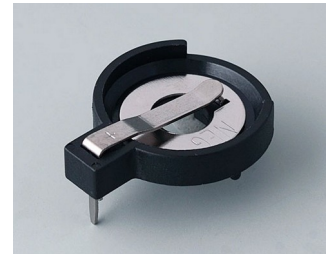

COMP. ET SUPPORTS DE PILES,

SUPPORTS DE PILE BOUTON

- Compartiments et supports universels pour piles AAA, AA, C et 9 V à incorporer directement dans les plaques avant ou les parois de boîtiers.
- Supports de piles bouton pour montage sur les circuits imprimés.

Usinage mécanique

Impression

Marquage laser

Assemblage/montage

COMP. ET SUPPORTS DE PILES,

SUPPORTS DE PILE BOUTON

Versions

A9156001
Support de piles, 2 x AA
PP
noir RAL 9005

A9156003
Support de pile, 1 x 9 V (PP3)
Acier
nickelé

A9174004
Logement de pile, 4 x AA
ABS (UL 94 HB)
gris blanc RAL 9002

A9193037
Support de pile ronde R09, Ø 20
mm

A9193038
Support de pile ronde R09, Ø 23
mm

A9193039
Support de pile ronde R09, Ø 12
mm

A9193040
Support de pile ronde R09, Ø 16
mm

A9250250
Pièce de maintien
PE cellulaire
50x25x4mm

A9250251
Pièce de maintien
PE cellulaire
50x25x3mm

A9301330
Support de pile, 3 x AA
PA
noir RAL 9005