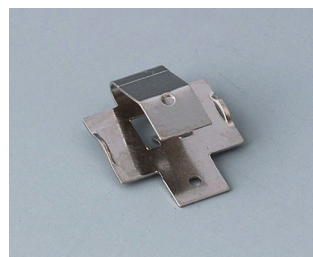

Accessoires "piles"

A9156002
Raccord de pile, 1 x 9 V (PP3)

A9161001
Ressorts de contact, 4 x AA
Acier
étamé

A9193003
Ressort de contact pour pile,
double
Acier
étamé

A9193004
Ressort de contact pour pile,
simple
Acier
étamé

A9193005
Ressort de contact pour pile,
double
Acier
nickelé

A9193006
Ressort de contact pour pile,
simple
Acier
nickelé

A9193008
Ressorts de contact pour pile,
double
CuBe
nickelé

A9193009
Ressort de contact pour pile,
simple
CuBe
nickelé