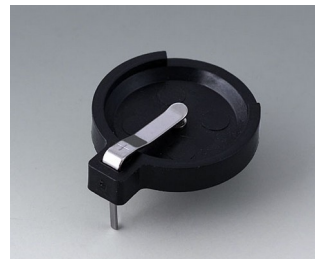

COMP. ET SUPPORTS DE PILES,

SUPPORTS DE PILE BOUTON

- Compartiments et supports universels pour piles AAA, AA, C et 9 V à incorporer directement dans les plaques avant ou les parois de boîtiers.
- Supports de piles bouton pour montage sur les circuits imprimés.

Usinage mécanique

Impression

Marquage laser

Assemblage/montage

COMP. ET SUPPORTS DE PILES,

SUPPORTS DE PILE BOUTON

Versions

A9156001
Support de piles, 2 x AA
PP
noir RAL 9005

A9156003
Support de pile, 1 x 9 V (PP3)
Acier
nickelé

A9174004
Logement de pile, 4 x AA
ABS (UL 94 HB)
gris blanc RAL 9002

A9193037
Support de pile ronde R09, Ø 20
mm

A9193038
Support de pile ronde R09, Ø 23
mm

A9193039
Support de pile ronde R09, Ø 12
mm

A9193040
Support de pile ronde R09, Ø 16
mm

A9250250
Pièce de maintien
PE cellulaire
50x25x4mm

A9250251
Pièce de maintien
PE cellulaire
50x25x3mm

A9301330
Support de pile, 3 x AA
PA
noir RAL 9005