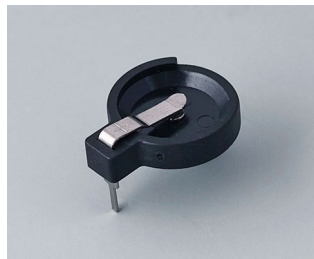

COMP. ET SUPPORTS DE PILES,

SUPPORTS DE PILE BOUTON

- Compartiments et supports universels pour piles AAA, AA, C et 9 V à incorporer directement dans les plaques avant ou les parois de boîtiers.
- Supports de piles bouton pour montage sur les circuits imprimés.

Usinage mécanique

Impression

Marquage laser

Assemblage/montage

COMP. ET SUPPORTS DE PILES,

SUPPORTS DE PILE BOUTON

Versions

A9156001
Support de piles, 2 x AA
PP
noir RAL 9005

A9156003
Support de pile, 1 x 9 V (PP3)
Acier
nickelé

A9174004
Logement de pile, 4 x AA
ABS (UL 94 HB)
gris blanc RAL 9002

A9193037
Support de pile ronde R09, Ø 20
mm

A9193038
Support de pile ronde R09, Ø 23
mm

A9193039
Support de pile ronde R09, Ø 12
mm

A9193040
Support de pile ronde R09, Ø 16
mm

A9250250
Pièce de maintien
PE cellulaire
50x25x4mm

A9250251
Pièce de maintien
PE cellulaire
50x25x3mm

A9301330
Support de pile, 3 x AA
PA
noir RAL 9005