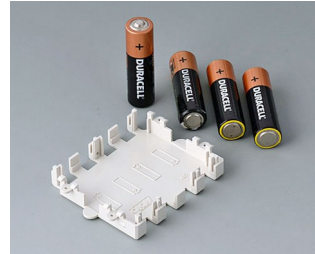

COMP. ET SUPPORTS DE PILES,

SUPPORTS DE PILE BOUTON

- Compartiments et supports universels pour piles AAA, AA, C et 9 V à incorporer directement dans les plaques avant ou les parois de boîtiers.
- Supports de piles bouton pour montage sur les circuits imprimés.

Usinage mécanique

Impression

Marquage laser

Assemblage/montage

COMP. ET SUPPORTS DE PILES,

SUPPORTS DE PILE BOUTON

Versions

A9156001
Support de piles, 2 x AA
PP
noir RAL 9005

A9156003
Support de pile, 1 x 9 V (PP3)
Acier
nickelé

A9174004
Logement de pile, 4 x AA
ABS (UL 94 HB)
gris blanc RAL 9002

A9193037
Support de pile ronde R09, Ø 20
mm

A9193038
Support de pile ronde R09, Ø 23
mm