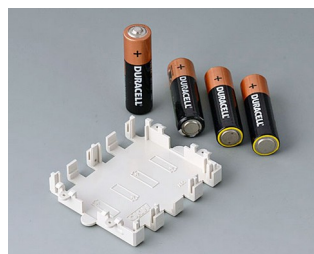

# SUPPORTS DE PILE BOUTON

## Versions

**A9156001**  
Support de piles, 2 x AA  
PP  
noir RAL 9005

**A9156003**  
Support de pile, 1 x 9 V (PP3)  
Acier  
nickelé

**A9174004**  
Logement de pile, 4 x AA  
ABS (UL 94 HB)  
gris blanc RAL 9002