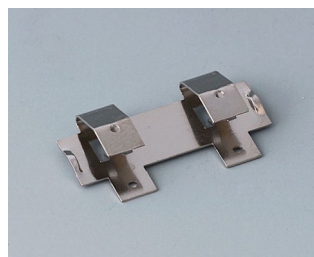

Accessoires "piles"

A9156002
Raccord de pile, 1 x 9 V (PP3)

A9161001
Ressorts de contact, 4 x AA
Acier
étamé

A9193003
Ressort de contact pour pile,
double
Acier
étamé

A9193004
Ressort de contact pour pile,
simple
Acier
étamé

A9193005
Ressort de contact pour pile,
double
Acier
nickelé

A9193006
Ressort de contact pour pile,
simple
Acier
nickelé

A9193008
Ressorts de contact pour pile,
double
CuBe
nickelé

A9193009
Ressort de contact pour pile,
simple
CuBe
nickelé