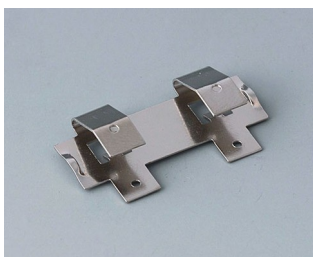

Accessoires "piles"

A9156002
Raccord de pile, 1 x 9 V (PP3)

A9161001
Ressorts de contact, 4 x AA
Acier
étamé

A9193003
Ressort de contact pour pile,
double
Acier
étamé

A9193004
Ressort de contact pour pile,
simple
Acier
étamé

A9193005
Ressort de contact pour pile,
double
Acier
nickelé

A9193006
Ressort de contact pour pile,
simple
Acier
nickelé

A9193008
Ressorts de contact pour pile,
double
CuBe
nickelé

A9193009
Ressort de contact pour pile,
simple
CuBe
nickelé