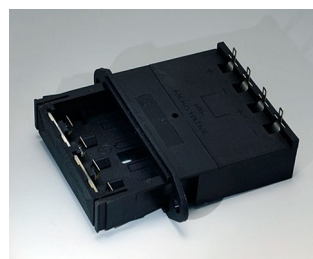

A9302540
Support de pile, 4 x AA
PA
noir RAL 9005