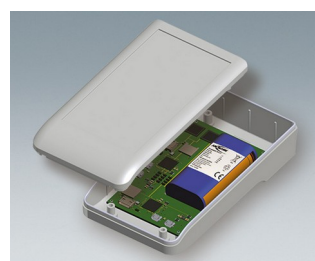

## Une solution compacte

La nouvelle série de boîtiers manuels DATEC-COMPACT se présente sous une forme compacte et robuste, idéale pour les applications mobiles.

- matériel ASA+PC-FR, robuste et de très bonne qualité, pour utilisation à l'extérieur (outdoor)
- haute protection IP65 avec joint pour des environnements difficiles ou protection IP41 sans joint pour des appareils de mesure meilleur marché
- 3 tailles, 2 coloris
- sans/avec compartiment pile pour piles AAA ou piles rondes NR6 1,5 V (AA) ; trois piles garantissent une alimentation sûre en tension 3 V
- les cartes SD/connecteurs USB sont utilisables à l'intérieur de l'espace étanche (versions avec compartiment piles)
- socle pour la transmission facile des données et du courant de chargement en accessoire
- vissage avec vis inox et entraînement Torx
- accessoires supplémentaires : jeu de ressorts de contact et contacts dorés