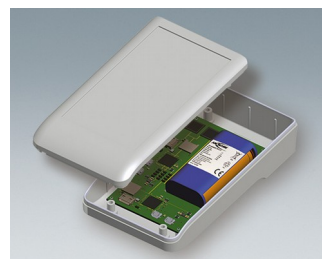

## Une solution compacte

La nouvelle série de boîtiers manuels DATEC-COMPACT se présente sous une forme compacte et robuste, idéale pour les applications mobiles.

- matériel ASA+PC-FR, robuste et de très bonne qualité, pour utilisation à l'extérieur (outdoor)
- haute protection IP65 avec joint pour des environnements difficiles ou protection IP41 sans joint pour des appareils de mesure meilleur marché
- 3 tailles, 2 coloris
- sans/avec compartiment pile pour piles AAA ou piles rondes NR6 1,5 V (AA) ; trois piles garantissent une alimentation sûre en tension 3 V
- les cartes SD/connecteurs USB sont utilisables à l'intérieur de l'espace étanche (versions avec compartiment piles)
- socle pour la transmission facile des données et du courant de chargement en accessoire
- vissage avec vis inox et entrainement Torx
- accessoires supplémentaires : jeu de ressorts de contact et contacts dorés