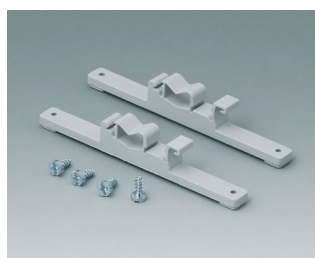

C2203128
Fixation p. barrettes DIN
PA 6
gris clair RAL 7035