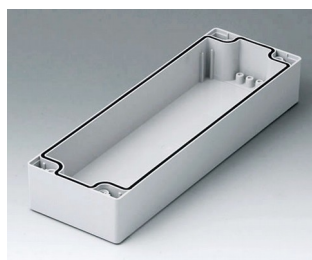

C2082402
Coquille 80, avec joint
PC (UL 94 HB)
gris clair RAL 7035
240x80x40mm