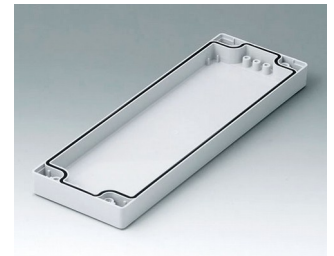

C0082402
Coquille 80, avec joint
PC (UL 94 HB)
gris clair RAL 7035
240x80x20mm