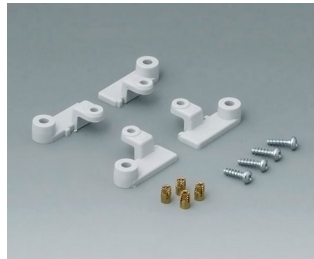

C2299068
Support de cartes
PC (UL 94 HB)
gris clair RAL 7035

Sous réserve de modifications techniques. © OKW Gehäusesysteme, Buchen/Allemagne.