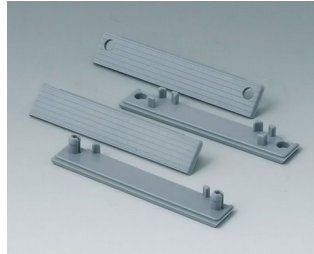

C2201082
Bandes d'obturation 80
PC (UL 94 HB)
gris argent RAL 7001