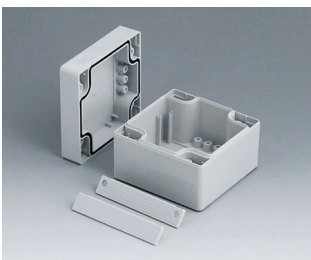

C2008081
ROBUST-BOX 80 LARGE, Vers.
I
ABS (UL 94 HB)
gris clair RAL 7035
80x80x60mm
IP 66