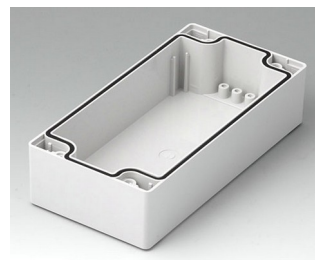

C2081601
Coquille 80, avec joint
ABS (UL 94 HB)
gris clair RAL 7035
160x80x40mm