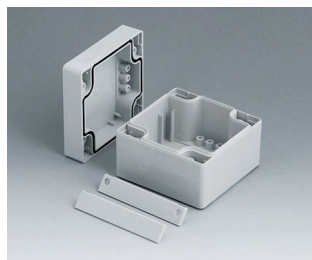

C2008082
ROBUST-BOX 80 LARGE, Vers.
II
PC (UL 94 HB)
gris clair RAL 7035
80x80x60mm
IP 66