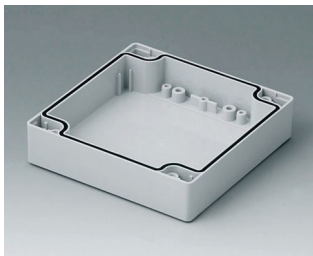

C1121201
Coquille 120, avec joint
ABS (UL 94 HB)
gris clair RAL 7035
120x120x30mm