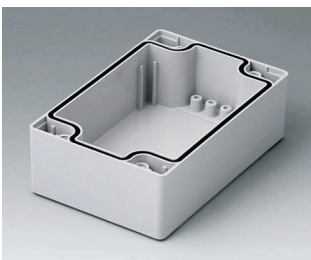

C2081201
Coquille 80, avec joint
ABS (UL 94 HB)
gris clair RAL 7035
120x80x40mm