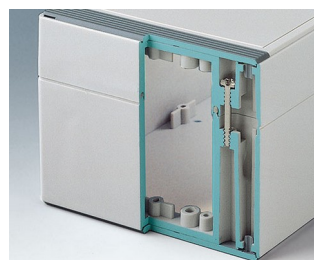

- grande diversité de boîtiers robustes avec 11 tailles de base, différentes hauteurs et deux matériaux standards
- ABS (UL 94 HB), utilisation éprouvée pour les boîtes à bornes
- PC (UL 94 HB), un boîtier solide et robuste pour les applications soumises à des contraintes élevées, très bonne constance thermique
- utilisable en tant que boîtier de table, boîtier mural ou sur des barrettes DIN
- facilité de montage ; chacune des coquilles du boîtier, celle avec la lèvre ou celle avec le joint, peut être utilisée comme base ou partie supérieure
- zone de commande en creux pour la protection du clavier à membrane
- dispositif de fixation du couvercle en dehors de la zone d'étanchéité ; la fixation s'effectue par vis imperdables et antirouilles
- installation directement sur le mur ou fixation par l'extérieur à l'aide de pattes de fixation murale
- codage à l'aide de bandes de coloris différents (couleur version standard en gris clair)
- des bossages de fixation pour circuits imprimés et composants à incorporer
- de nombreux accessoires :
- des pieds de boîtiers, charnière, éléments de fixation pour barrettes DIN, supports de cartes pour le montage de composants prémontés, etc.