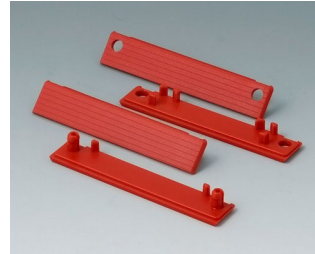

C5243601
Coquille 240, avec joint
ABS (UL 94 HB)
gris clair RAL 7035
360x240x80mm

ROBUST-BOX

Accessoires pour compléter

C2200801
Bandes d'obturation 80, sans découpe
PC (UL 94 HB)
gris clair RAL 7035

C2201082
Bandes d'obturation 80
PC (UL 94 HB)
gris argent RAL 7001