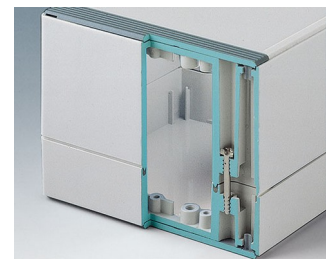

ROBUST-BOX

Système de boîtiers dual à IP 66

Chacune des moitiés du boîtier ROBUST-BOX est pourvue de filetages préformés. Le client pourra donc choisir lui-même s'il souhaite utiliser la moitié basse ou la moitié surélevée en tant que partie inférieure.

- grande diversité de boîtiers robustes avec 11 tailles de base, différentes hauteurs et deux matériaux standards
- ABS (UL 94 HB), utilisation éprouvée pour les boîtes à bornes
- PC (UL 94 HB), un boîtier solide et robuste pour les applications soumises à des contraintes élevées, très bonne constance thermique
- utilisable en tant que boîtier de table, boîtier mural ou sur des barrettes DIN
- facilité de montage ; chacune des coquilles du boîtier, celle avec la lèvre ou celle avec le joint, peut être utilisée comme base ou partie supérieure
- zone de commande en creux pour la protection du clavier à membrane
- dispositif de fixation du couvercle en dehors de la zone d'étanchéité ; la fixation s'effectue par vis imperdables et antirouilles
- installation directement sur le mur ou fixation par l'extérieur à l'aide de pattes de fixation murale
- codage à l'aide de bandes de coloris différents (couleur version standard en gris clair)
- des bossages de fixation pour circuits imprimés et composants à incorporer
- de nombreux accessoires :
- des pieds de boîtiers, charnière, éléments de fixation pour barrettes DIN, supports de cartes pour le montage de composants prémontés, etc.