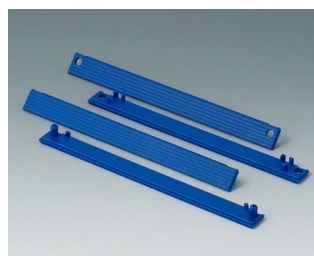

C2204162
Bandes d'obturation 160
PC (UL 94 HB)
gris argent RAL 7001

C2204164
Bandes d'obturation 160
PC (UL 94 HB)
rouge RAL 3020

C2204165
Bandes d'obturation 160
PC (UL 94 HB)
jaune RAL 1023

C2204166
Bandes d'obturation 160
PC (UL 94 HB)
vert RAL 6024