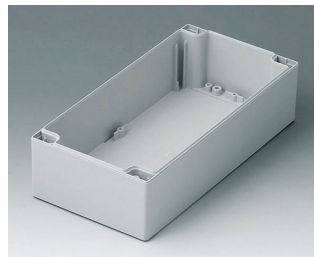

C2122401
Coquille 120, sans joint
ABS (UL 94 HB)
gris clair RAL 7035
240x120x60mm