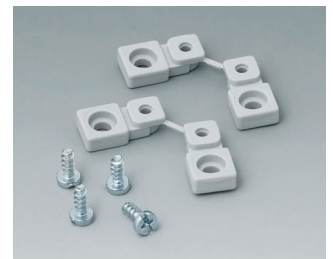

Accessoires "muraux/support"

C2201088
Éléments de fixation p. barrettes DIN
PA 6
gris clair RAL 7035

C2203128
Fixation p. barrettes DIN
PA 6
gris clair RAL 7035

C2204168
Fixation p. barrettes DIN
PA 6
gris clair RAL 7035