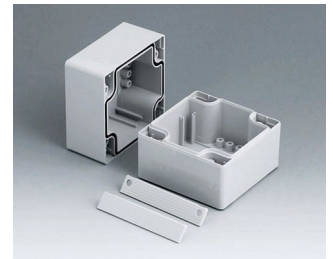

C2108082
ROBUST-BOX 80 LARGE, Vers.
II
PC (UL 94 HB)
gris clair RAL 7035
80x80x80mm
IP 66