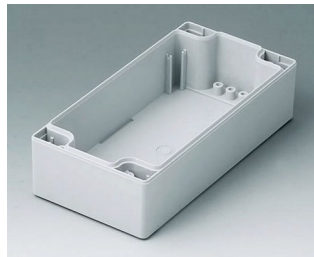

C1081602
Coquille 80, sans joint
PC (UL 94 HB)
gris clair RAL 7035
160x80x40mm