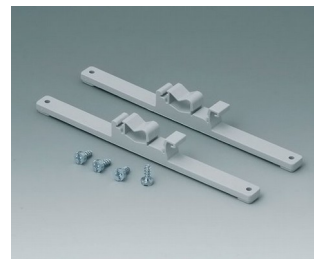

C2204168
Fixation p. barrettes DIN
PA 6
gris clair RAL 7035