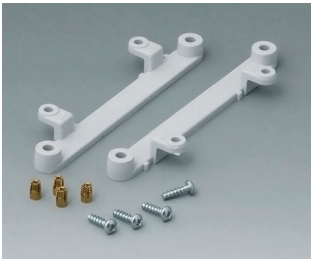

ROBUST-BOX

C2299058
Support de cartes
PC (UL 94 HB)
gris clair RAL 7035