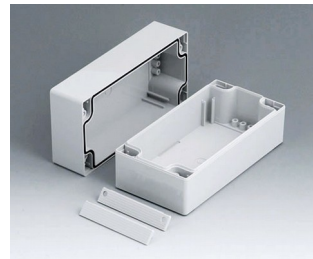

C2108161
ROBUST-BOX 80 LARGE, Vers.
I
ABS (UL 94 HB)
gris clair RAL 7035
160x80x80mm
IP 66