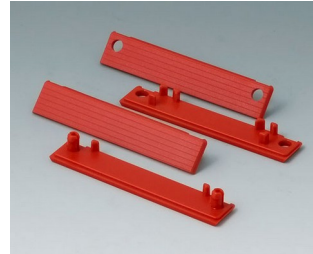

C2201084
Bandes d'obturation 80
PC (UL 94 HB)
rouge RAL 3020