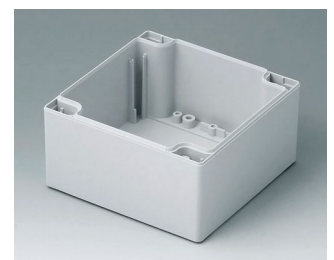

C2121202
Coquille 120, sans joint
PC (UL 94 HB)
gris clair RAL 7035
120x120x60mm