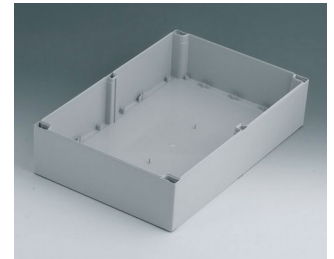

C4243601
Coquille 240, sans joint
ABS (UL 94 HB)
gris clair RAL 7035
360x240x80mm