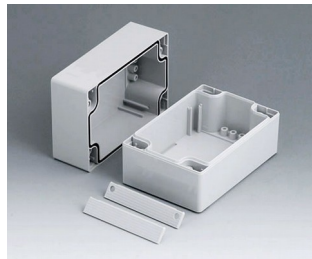

C2108122
ROBUST-BOX 80 LARGE, Vers.
II
PC (UL 94 HB)
gris clair RAL 7035
120x80x80mm
IP 66