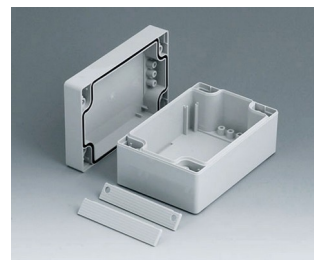

C2008121
ROBUST-BOX 80 LARGE, Vers.
I
ABS (UL 94 HB)
gris clair RAL 7035
120x80x60mm
IP 66