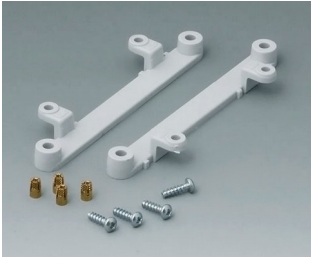

ROBUST-BOX

C2299058
Support de cartes
PC (UL 94 HB)
gris clair RAL 7035