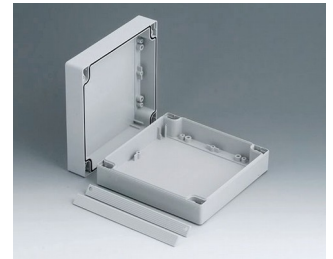

C2016162
ROBUST-BOX 160 LARGE,
Vers. II
PC (UL 94 HB)
gris clair RAL 7035
160x160x60mm
IP 66