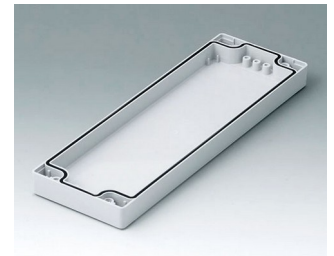

C0082402
Coquille 80, avec joint
PC (UL 94 HB)
gris clair RAL 7035
240x80x20mm