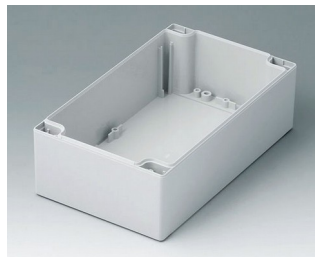

C2122002
Coquille 120, sans joint
PC (UL 94 HB)
gris clair RAL 7035
200x120x60mm