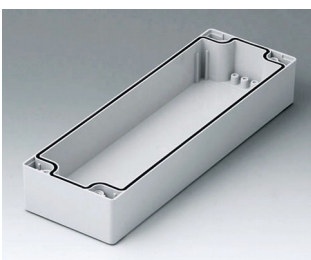

C2082401
Coquille 80, avec joint
ABS (UL 94 HB)
gris clair RAL 7035
240x80x40mm