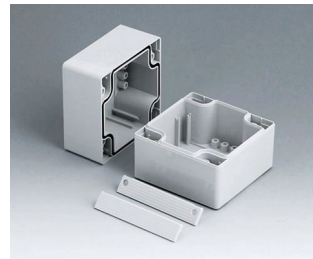

C2108081
ROBUST-BOX 80 LARGE, Vers.
I
ABS (UL 94 HB)
gris clair RAL 7035
80x80x80mm
IP 66