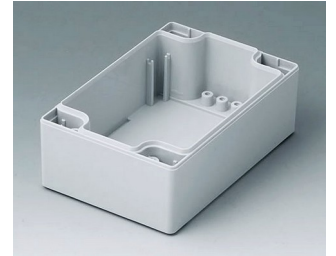

## Versions

**C1080801**  
Coquille 80, sans joint  
ABS (UL 94 HB)  
gris clair RAL 7035  
80x80x40mm

**C1080802**  
Coquille 80, sans joint  
PC (UL 94 HB)  
gris clair RAL 7035  
80x80x40mm

**C1081201**  
Coquille 80, sans joint  
ABS (UL 94 HB)  
gris clair RAL 7035  
120x80x40mm