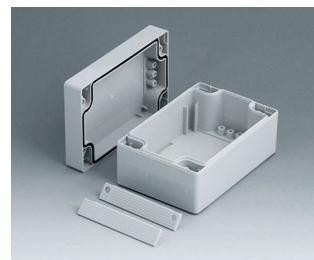

C2008121
ROBUST-BOX 80 LARGE, Vers.
I
ABS (UL 94 HB)
gris clair RAL 7035
120x80x60mm
IP 66