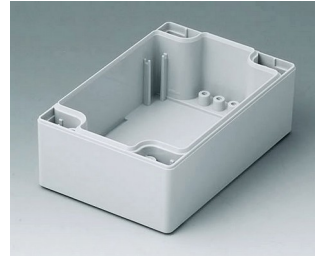

## Versions

**C1080801**  
Coquille 80, sans joint  
ABS (UL 94 HB)  
gris clair RAL 7035  
80x80x40mm

**C1080802**  
Coquille 80, sans joint  
PC (UL 94 HB)  
gris clair RAL 7035  
80x80x40mm

**C1081201**  
Coquille 80, sans joint  
ABS (UL 94 HB)  
gris clair RAL 7035  
120x80x40mm