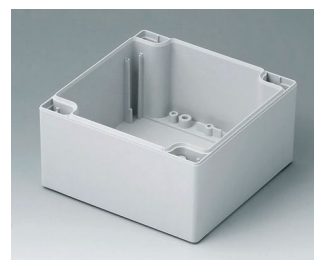

C2121201
Coquille 120, sans joint
ABS (UL 94 HB)
gris clair RAL 7035
120x120x60mm