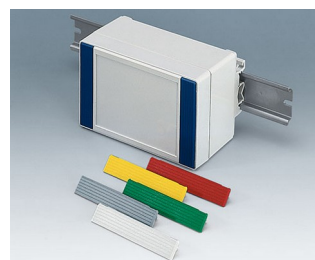

## Système de boîtiers dual à IP 66

Chacune des moitiés du boîtier ROBUST-BOX est pourvue de filetages préformés. Le client pourra donc choisir lui-même s'il souhaite utiliser la moitié basse ou la moitié surélevée en tant que partie inférieure.

- grande diversité de boîtiers robustes avec 11 tailles de base, différentes hauteurs et deux matériaux standards
- ABS (UL 94 HB), utilisation éprouvée pour les boîtes à bornes
- PC (UL 94 HB), un boîtier solide et robuste pour les applications soumises à des contraintes élevées, très bonne constance thermique
- utilisable en tant que boîtier de table, boîtier mural ou sur des barrettes DIN
- facilité de montage ; chacune des coquilles du boîtier, celle avec la lèvre ou celle avec le joint, peut être utilisée comme base ou partie supérieure
- zone de commande en creux pour la protection du clavier à membrane
- dispositif de fixation du couvercle en dehors de la zone d'étanchéité ; la fixation s'effectue par vis imperdables et antirouilles
- installation directement sur le mur ou fixation par l'extérieur à l'aide de pattes de fixation murale
- codage à l'aide de bandes de coloris différents (couleur version standard en gris clair)
- des bossages de fixation pour circuits imprimés et composants à incorporer
- de nombreux accessoires :
- des pieds de boîtiers, charnière, éléments de fixation pour barrettes DIN, supports de cartes pour le montage de composants prémontés, etc.