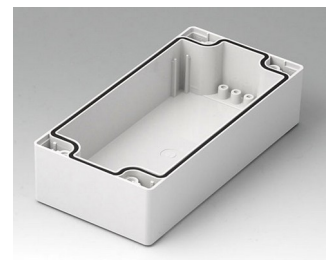

C2081602
Coquille 80, avec joint
PC (UL 94 HB)
gris clair RAL 7035
160x80x40mm