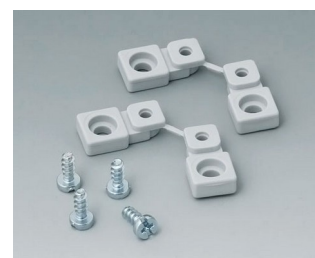

## Accessoires "muraux/support"

**C2201088**  
Éléments de fixation p. barrettes DIN  
PA 6  
gris clair RAL 7035

**C2203128**  
Fixation p. barrettes DIN  
PA 6  
gris clair RAL 7035

**C2204168**  
Fixation p. barrettes DIN  
PA 6  
gris clair RAL 7035