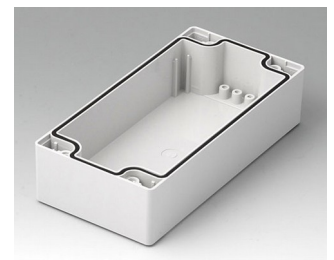

C2081602
Coquille 80, avec joint
PC (UL 94 HB)
gris clair RAL 7035
160x80x40mm