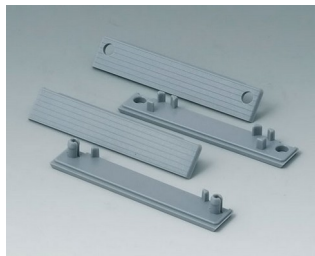

ROBUST-BOX

Accessoires

C2201082
Bandes d'obturation 80
PC (UL 94 HB)
gris argent RAL 7001