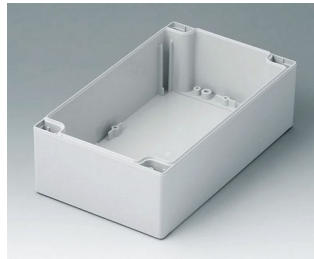

C2122002
Coquille 120, sans joint
PC (UL 94 HB)
gris clair RAL 7035
200x120x60mm