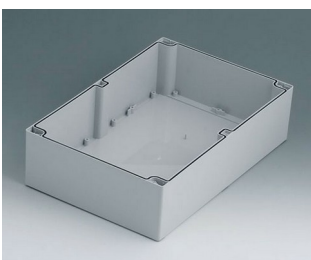

C5203001
Coquille 200, avec joint
ABS (UL 94 HB)
gris clair RAL 7035
300x200x80mm