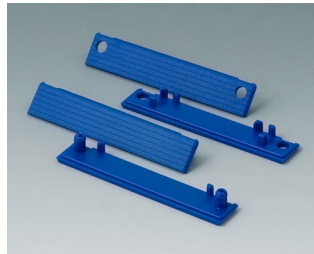

C2201087
Bandes d'obturation 80
PC (UL 94 HB)
bleu RAL 5017