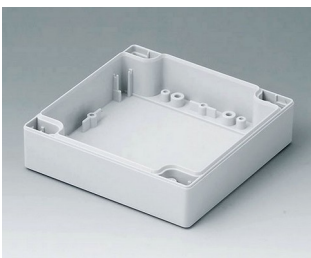

C0121201
Coquille 120, sans joint
ABS (UL 94 HB)
gris clair RAL 7035
120x120x30mm