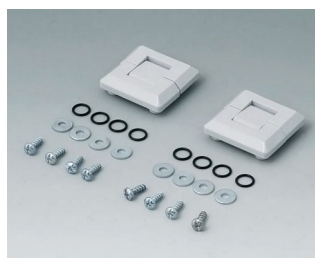

C2299088
Charnières extérieures
PA 6
gris clair RAL 7035