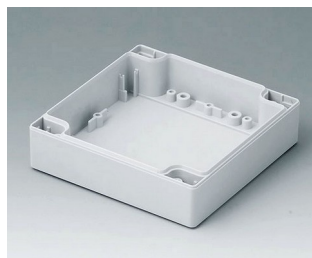

C0121202
Coquille 120, sans joint
PC (UL 94 HB)
gris clair RAL 7035
120x120x30mm