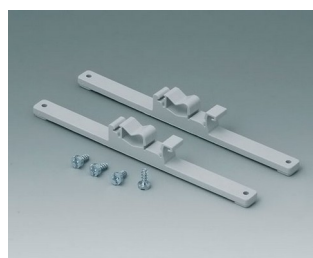

## Accessoires "muraux/support"

**C2201088**  
Éléments de fixation p. barrettes DIN  
PA 6  
gris clair RAL 7035

**C2203128**  
Fixation p. barrettes DIN  
PA 6  
gris clair RAL 7035

**C2204168**  
Fixation p. barrettes DIN  
PA 6  
gris clair RAL 7035