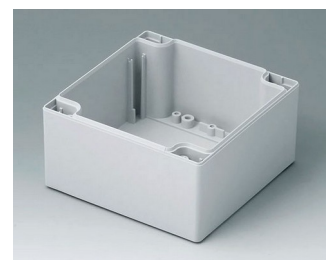

C2121202
Coquille 120, sans joint
PC (UL 94 HB)
gris clair RAL 7035
120x120x60mm