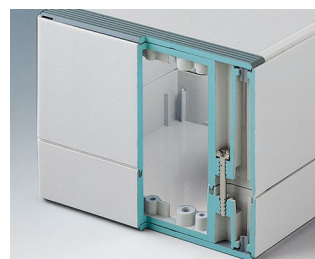

- grande diversité de boîtiers robustes avec 11 tailles de base, différentes hauteurs et deux matériaux standards
- ABS (UL 94 HB), utilisation éprouvée pour les boîtes à bornes
- PC (UL 94 HB), un boîtier solide et robuste pour les applications soumises à des contraintes élevées, très bonne constance thermique
- utilisable en tant que boîtier de table, boîtier mural ou sur des barrettes DIN
- facilité de montage ; chacune des coquilles du boîtier, celle avec la lèvre ou celle avec le joint, peut être utilisée comme base ou partie supérieure
- zone de commande en creux pour la protection du clavier à membrane
- dispositif de fixation du couvercle en dehors de la zone d'étanchéité ; la fixation s'effectue par vis imperdables et antirouilles
- installation directement sur le mur ou fixation par l'extérieur à l'aide de pattes de fixation murale
- codage à l'aide de bandes de coloris différents (couleur version standard en gris clair)
- des bossages de fixation pour circuits imprimés et composants à incorporer
- de nombreux accessoires :
- des pieds de boîtiers, charnière, éléments de fixation pour barrettes DIN, supports de cartes pour le montage de composants prémontés, etc.