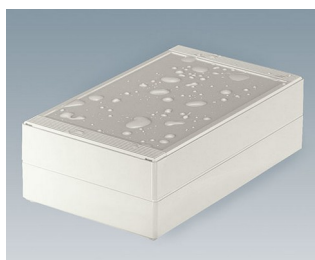

## Système de boîtiers dual à IP 66

Chacune des moitiés du boîtier ROBUST-BOX est pourvue de filetages préformés. Le client pourra donc choisir lui-même s'il souhaite utiliser la moitié basse ou la moitié surélevée en tant que partie inférieure.

- grande diversité de boîtiers robustes avec 11 tailles de base, différentes hauteurs et deux matériaux standards
- ABS (UL 94 HB), utilisation éprouvée pour les boîtes à bornes
- PC (UL 94 HB), un boîtier solide et robuste pour les applications soumises à des contraintes élevées, très bonne constance thermique
- utilisable en tant que boîtier de table, boîtier mural ou sur des barrettes DIN
- facilité de montage ; chacune des coquilles du boîtier, celle avec la lèvre ou celle avec le joint, peut être utilisée comme base ou partie supérieure
- zone de commande en creux pour la protection du clavier à membrane
- dispositif de fixation du couvercle en dehors de la zone d'étanchéité ; la fixation s'effectue par vis imperdables et antirouilles
- installation directement sur le mur ou fixation par l'extérieur à l'aide de pattes de fixation murale
- codage à l'aide de bandes de coloris différents (couleur version standard en gris clair)
- des bossages de fixation pour circuits imprimés et composants à incorporer
- de nombreux accessoires :
- des pieds de boîtiers, charnière, éléments de fixation pour barrettes DIN, supports de cartes pour le montage de composants prémontés, etc.