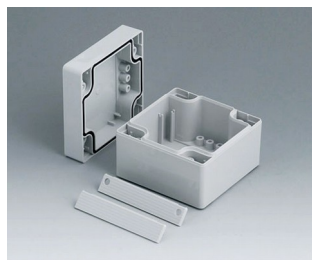

C2008082
ROBUST-BOX 80 LARGE, Vers.
II
PC (UL 94 HB)
gris clair RAL 7035
80x80x60mm
IP 66