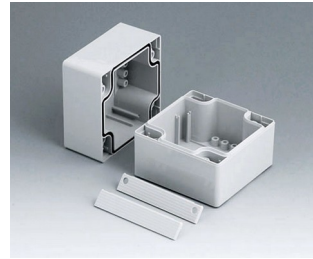

C2108081
ROBUST-BOX 80 LARGE, Vers.
I
ABS (UL 94 HB)
gris clair RAL 7035
80x80x80mm
IP 66