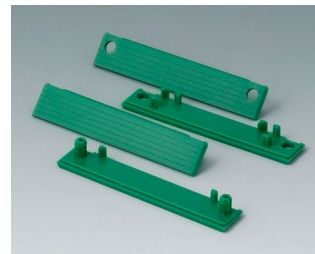

C2201086
Bandes d'obturation 80
PC (UL 94 HB)
vert RAL 6024