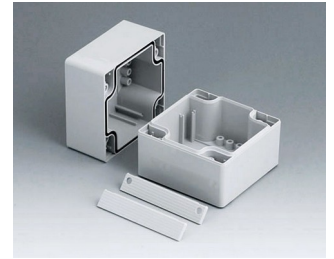

C2108082
ROBUST-BOX 80 LARGE, Vers.
II
PC (UL 94 HB)
gris clair RAL 7035
80x80x80mm
IP 66