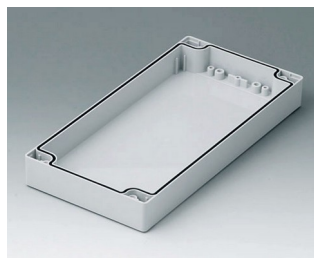

C1122402
Coquille 120, avec joint
PC (UL 94 HB)
gris clair RAL 7035
240x120x30mm