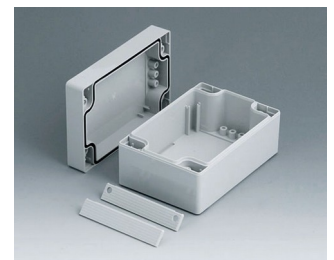

C2008122
ROBUST-BOX 80 LARGE, Vers.
II
PC (UL 94 HB)
gris clair RAL 7035
120x80x60mm
IP 66