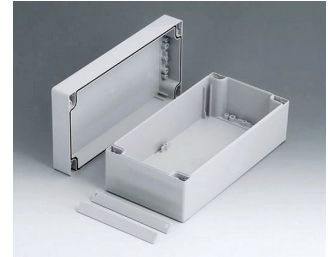

C2112242
ROBUST-BOX 120 LARGE,
Vers. II
PC (UL 94 HB)
gris clair RAL 7035
240x120x90mm
IP 66