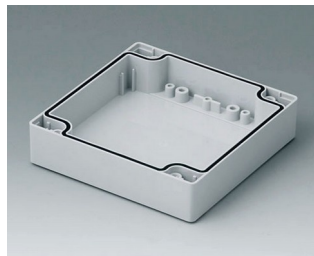

C1121202
Coquille 120, avec joint
PC (UL 94 HB)
gris clair RAL 7035
120x120x30mm