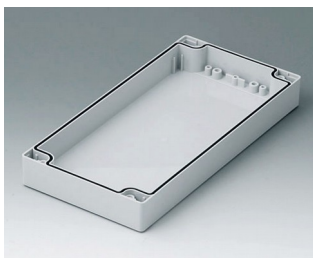

C1122401
Coquille 120, avec joint
ABS (UL 94 HB)
gris clair RAL 7035
240x120x30mm