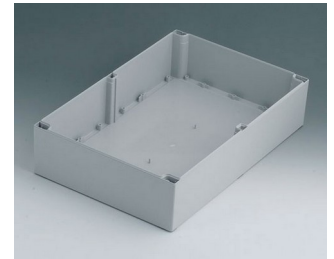

# ROBUST-BOX

**C3162401**  
Coquille 160, avec joint  
ABS (UL 94 HB)  
gris clair RAL 7035  
240x160x60mm

**C3162402**  
Coquille 160, avec joint  
PC (UL 94 HB)  
gris clair RAL 7035  
240x160x60mm

**C4203001**  
Coquille 200, sans joint  
ABS (UL 94 HB)  
gris clair RAL 7035  
300x200x80mm