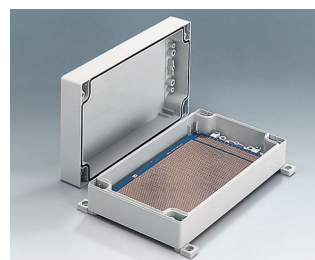

- grande diversité de boîtiers robustes avec 11 tailles de base, différentes hauteurs et deux matériaux standards
- ABS (UL 94 HB), utilisation éprouvée pour les boîtes à bornes
- PC (UL 94 HB), un boîtier solide et robuste pour les applications soumises à des contraintes élevées, très bonne constance thermique
- utilisable en tant que boîtier de table, boîtier mural ou sur des barrettes DIN
- facilité de montage ; chacune des coquilles du boîtier, celle avec la lèvre ou celle avec le joint, peut être utilisée comme base ou partie supérieure
- zone de commande en creux pour la protection du clavier à membrane
- dispositif de fixation du couvercle en dehors de la zone d'étanchéité ; la fixation s'effectue par vis imperdables et antirouilles
- installation directement sur le mur ou fixation par l'extérieur à l'aide de pattes de fixation murale
- codage à l'aide de bandes de coloris différents (couleur version standard en gris clair)
- des bossages de fixation pour circuits imprimés et composants à incorporer
- de nombreux accessoires :
- des pieds de boîtiers, charnière, éléments de fixation pour barrettes DIN, supports de cartes pour le montage de composants prémontés, etc.