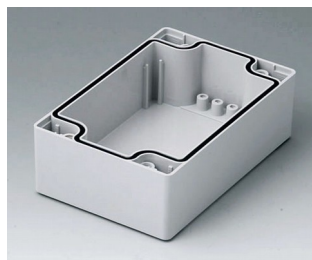

C2081202
Coquille 80, avec joint
PC (UL 94 HB)
gris clair RAL 7035
120x80x40mm