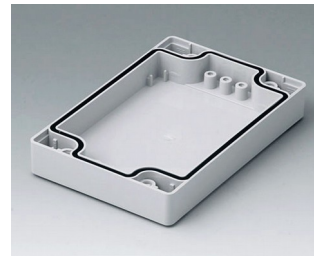

C0081201
Coquille 80, avec joint
ABS (UL 94 HB)
gris clair RAL 7035
120x80x20mm