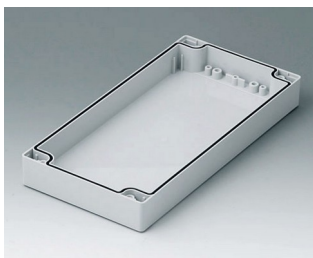

C1122401
Coquille 120, avec joint
ABS (UL 94 HB)
gris clair RAL 7035
240x120x30mm