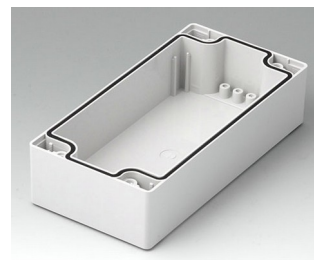

C2081601
Coquille 80, avec joint
ABS (UL 94 HB)
gris clair RAL 7035
160x80x40mm