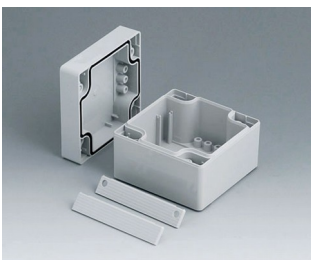

C2008081
ROBUST-BOX 80 LARGE, Vers.
I
ABS (UL 94 HB)
gris clair RAL 7035
80x80x60mm
IP 66