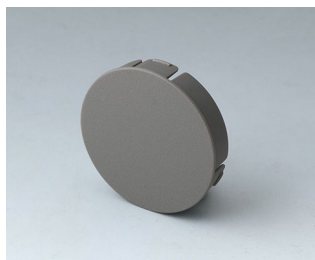

A6210009
Écrou rond M10 x 0,75

A6295009
Écrou rond 3/8"-32G

A6300000
Clé

Accessoires

B7536108
Capuchon 36
PA 6
volcan

B7536109
Capuchon 36
PA 6
néro

B7536208
Socle 36
PA 6
volcan

B7536209
Socle 36
PA 6
néro