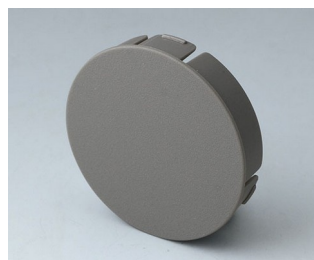

B7546108
Capuchon 46
PA 6
volcan