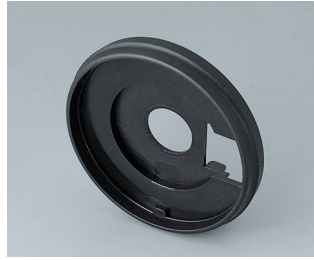

B7546001
Éclairage LED, 8 LED (lumière
de fond RGB)

B7546002
Éclairage LED, 12 LED (lumière
de fond RGB)

B7546108
Capuchon 46
PA 6
volcan

B7546109
Capuchon 46
PA 6
néro

CONTROL-KNOBS

B7546208
Socle 46
PA 6
volcan