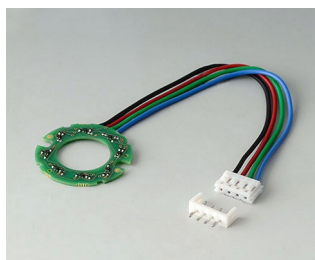

B7246632
CONTROL-KNOBS 46
PC
néro
46x14,7mm 1/4"

B7246633
CONTROL-KNOBS 46, à
éclairage optionnel
PC
volcan
46x14,7mm 1/4"

B7246634
CONTROL-KNOBS 46
PC
volcan
46x14,7mm 1/4"

Accessoires "vis"

A6207009
Écrou rond M7 x 0,75

A6210009
Écrou rond M10 x 0,75

A6295009
Écrou rond 3/8"-32G

A6300000
Clé

Accessoires

B7536108
Capuchon 36
PA 6
volcan

B7536109
Capuchon 36
PA 6
néro

B7536208
Socle 36
PA 6
volcan

B7536209
Socle 36
PA 6
néro