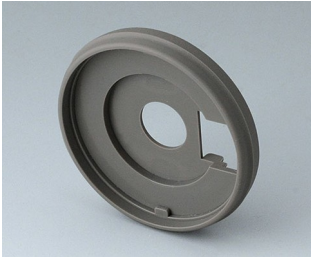

B7546001
Éclairage LED, 8 LED (lumière
de fond RGB)

B7546002
Éclairage LED, 12 LED (lumière
de fond RGB)

B7546108
Capuchon 46
PA 6
volcan

B7546109
Capuchon 46
PA 6
néro

CONTROL-KNOBS

B7546208
Socle 46
PA 6
volcan