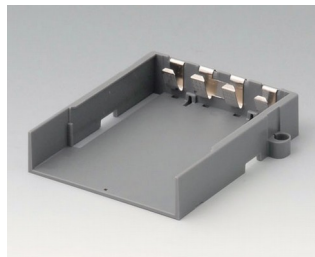

A9178118
Support du compartiment piles PC volcan