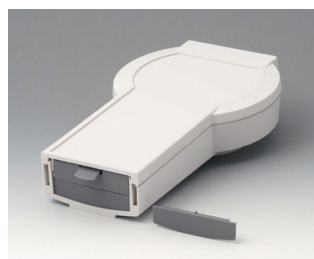

DATEC-CONTROL

A9176128
Logement pile XS, 2 x AA ou 1 x 9 V
ABS (UL 94 HB)

A9176158
Compartment piles XS, 3 x AA
ABS (UL 94 HB)
gris blanc RAL 9002

A9177310
Logement pile, 1 x 9 V
ABS (UL 94 HB)

A9178118
Support du compartiment piles
PC
volcan

A9178128
Compartment piles, M/L, 4 x AA
PC
volcan

A9178158
Compartment piles, M/L, 5 x AA
PC
volcan

A9178178
Couvercle pour partie électr.,
Vers. I
PC
volcan

A9178188
Couvercle pour partie électr.,
Vers. II
PC
volcan