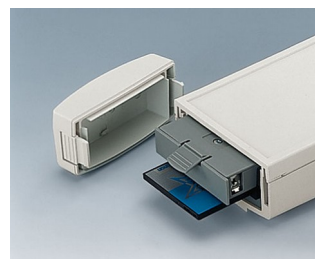

DATEC-CONTROL

Des boîtiers manuels pour afficheurs grand format

La tête arrondie de la série de boîtiers DATEC-CONTROL permet la mise en place d'afficheurs graphiques de grand format, un avantage en termes de confort pour l'utilisateur.

- possibilité de mise en place d'afficheurs graphiques standards
- particulièrement convivial grâce à la zone ergonomique de la poignée.
- degré de protection élevé : IP 65 (XS, S) ou IP 54 (M, L) avec l'utilisation du jeu de joint d'étanchéité et en liaison avec les fenêtres d'afficheurs
- 4 tailles, 2 coloris
- **DATEC-CONTROL XS**
sans/avec compartiment piles vissé pour 2 ou 3 piles AA ou 1 x 9 V, couvercle du compartiment piles au choix à encliqueter ou à visser, socle en version de table
- **DATEC-CONTROL S**
sans/avec compartiment piles vissé pour 4 piles AA ou 1 x 9 V, couvercle du compartiment piles au choix à encliqueter ou à visser, socle en version de table
- **DATEC-CONTROL M, L**
avec/sans compartiment piles amovible, jusqu'à 5 x AA, emboîtable ; pour cartes PCMCIA ; socle de chargement avec logement accus en version de table ou version murale
- transmission facile des données et du courant de charge, socle et contacts en option
- jeu de support mural pour un rangement en toute sécurité (accessoire)
- les protecteurs amortissent les chocs et protègent les surfaces (accessoires) ; les tailles M et L sont disponibles en outre avec sangle
- zone de commande en creux pour protéger le clavier à membrane
- des bossages de fixation pour circuits imprimés et composants à incorporer