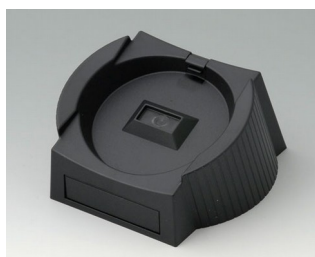

A9178007
Fiches modulaires, mâles dorés

A9178118
Support du compartiment piles PC volcan

A9178128
Compartiment piles, M/L, 4 x AA PC volcan

A9178137
Socle, Vers. I ABS (UL 94 HB) gris blanc RAL 9002

A9178139
Socle, Vers. I ABS (UL 94 HB) noir RAL 9005