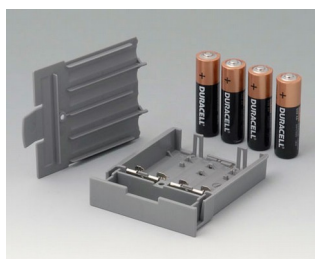

DATEC-CONTROL

A9176128
Logement pile XS, 2 x AA ou 1 x 9 V
ABS (UL 94 HB)

A9176158
Compartment piles XS, 3 x AA
ABS (UL 94 HB)
gris blanc RAL 9002

A9177310
Logement pile, 1 x 9 V
ABS (UL 94 HB)

A9178118
Support du compartiment piles
PC
volcan

A9178128
Compartment piles, M/L, 4 x AA
PC
volcan

A9178158
Compartment piles, M/L, 5 x AA
PC
volcan

A9178178
Couvercle pour partie électr.,
Vers. I
PC
volcan

A9178188
Couvercle pour partie électr.,
Vers. II
PC
volcan