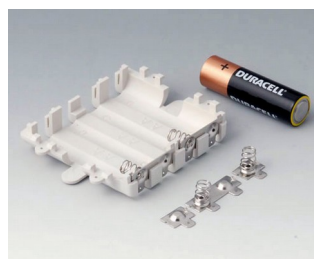

A9178128
Compartment piles, M/L, 4 x AA
PC
volcan

A9178158
Compartment piles, M/L, 5 x AA
PC
volcan

A9178178
Couvercle pour partie électr.,
Vers. I
PC
volcan

A9178188
Couvercle pour partie électr.,
Vers. II
PC
volcan

A9178198
Couvercle pour partie électr.,
Vers. III
PC
volcan

A9250250
Pièce de maintien
PE cellulaire
50x25x4mm

A9345217
Jeu de compartiment piles, 4 x
AA
ABS (UL 94 HB)
gris blanc RAL 9002

Accessoires "socle"