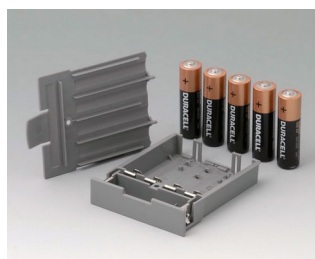

DATEC-CONTROL

A9176128
Logement pile XS, 2 x AA ou 1 x 9 V
ABS (UL 94 HB)

A9176158
Compartment piles XS, 3 x AA
ABS (UL 94 HB)
gris blanc RAL 9002

A9177310
Logement pile, 1 x 9 V
ABS (UL 94 HB)

A9178118
Support du compartiment piles
PC
volcan

A9178128
Compartment piles, M/L, 4 x AA
PC
volcan

A9178158
Compartment piles, M/L, 5 x AA
PC
volcan

A9178178
Couvercle pour partie électr.,
Vers. I
PC
volcan

A9178188
Couvercle pour partie électr.,
Vers. II
PC
volcan