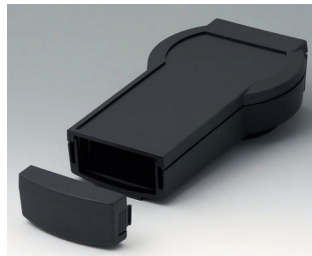

A9078109
DATEC-CONTROL M, Vers. I
ABS (UL 94 HB)
noir RAL 9005
243x130x60mm
IP 54 opt.