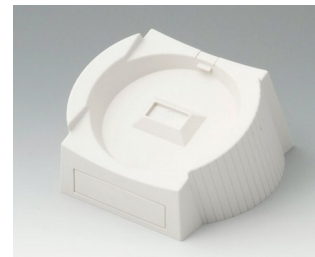

A9178137
Socle, Vers. I ABS (UL 94 HB) gris blanc RAL 9002