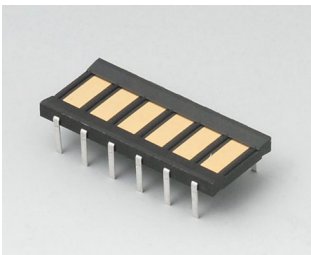

Accessoires

A9178008
Fiches modulaires, femelles
doré

Sous réserve de modifications techniques. © OKW Gehäusesysteme, Buchen/Allemagne.