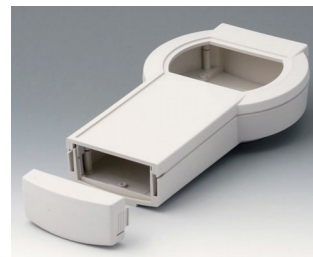

A9079207
DATEC-CONTROL L, Vers. II
ABS (UL 94 HB)
gris blanc RAL 9002
266x144x60mm
IP 54 opt.