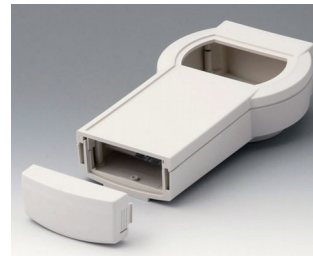

A9078207
DATEC-CONTROL M, Vers. II
ABS (UL 94 HB)
gris blanc RAL 9002
243x130x60mm
IP 54 opt.