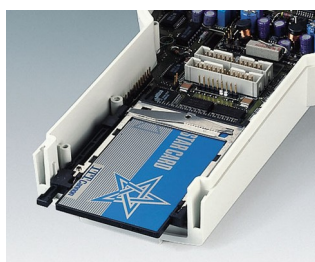

DATEC-CONTROL

Des boîtiers manuels pour afficheurs grand format

La tête arrondie de la série de boîtiers DATEC-CONTROL permet la mise en place d'afficheurs graphiques de grand format, un avantage en termes de confort pour l'utilisateur.

- possibilité de mise en place d'afficheurs graphiques standards
- particulièrement convivial grâce à la zone ergonomique de la poignée.
- degré de protection élevé : IP 65 (XS, S) ou IP 54 (M, L) avec l'utilisation du jeu de joint d'étanchéité et en liaison avec les fenêtres d'afficheurs
- 4 tailles, 2 coloris
- **DATEC-CONTROL XS**
sans/avec compartiment piles vissé pour 2 ou 3 piles AA ou 1 x 9 V, couvercle du compartiment piles au choix à encliqueter ou à visser, socle en version de table
- **DATEC-CONTROL S**
sans/avec compartiment piles vissé pour 4 piles AA ou 1 x 9 V, couvercle du compartiment piles au choix à encliqueter ou à visser, socle en version de table
- **DATEC-CONTROL M, L**
avec/sans compartiment piles amovible, jusqu'à 5 x AA, emboîtable ; pour cartes PCMCIA ; socle de chargement avec logement accus en version de table ou version murale
- transmission facile des données et du courant de charge, socle et contacts en option
- jeu de support mural pour un rangement en toute sécurité (accessoire)
- les protecteurs amortissent les chocs et protègent les surfaces (accessoires) ; les tailles M et L sont disponibles en outre avec sangle
- zone de commande en creux pour protéger le clavier à membrane
- des bossages de fixation pour circuits imprimés et composants à incorporer