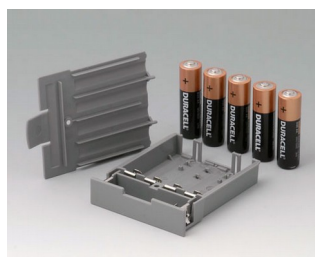

A9178007
Fiches modulaires, mâles dorés

A9178118
Support du compartiment piles PC volcan

A9178128
Compartiment piles, M/L, 4 x AA PC volcan

A9178137
Socle, Vers. I ABS (UL 94 HB) gris blanc RAL 9002

A9178139
Socle, Vers. I ABS (UL 94 HB) noir RAL 9005