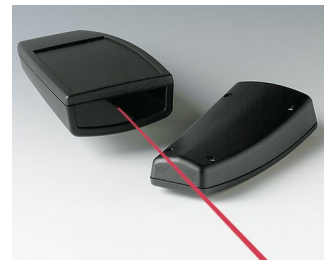

## Des boîtiers manuels agréables à tenir dans la main

L'idée de mettre davantage l'accent sur les exigences en matière d'ergonomie a amorcé la conception de la série des boîtiers manuels SMART-CASE.

- de forme curviligne, maniabilité convaincante et inégalée
- idéal pour les télécommandes filaires ou fonctionnement par piles : piles AAA, AA, pile plate 9 V ou pile ronde 12 V
- des passes-câbles qui conviennent pour les câbles ronds usuels (tailles M, L et XL)
- zone de commande en creux pour protéger le clavier à membrane / la feuille décorative
- ABS (UL 94 HB), au choix avec le matériau perméable aux rayons infrarouges PMMA Plexiglas
- degré de protection jusqu'à IP 65 : tailles L et XL avec joint en option et sans compartiment piles
- clip de poche pratique et support pour le rangement en toute sécurité, accessoires
- les socles M, L & XL pour les applications de table
- bossages de fixation ou socle de fixation pour circuits imprimés et composants à incorporer
- 4 tailles