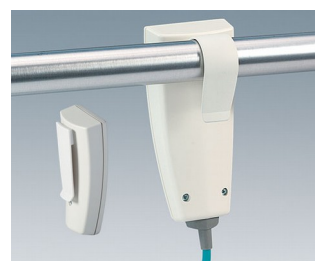

## Des boîtiers manuels agréables à tenir dans la main

L'idée de mettre davantage l'accent sur les exigences en matière d'ergonomie a amorcé la conception de la série des boîtiers manuels SMART-CASE.

- de forme curviligne, maniabilité convaincante et inégalée
- idéal pour les télécommandes filaires ou fonctionnement par piles : piles AAA, AA, pile plate 9 V ou pile ronde 12 V
- des passes-câbles qui conviennent pour les câbles ronds usuels (tailles M, L et XL)
- zone de commande en creux pour protéger le clavier à membrane / la feuille décorative
- ABS (UL 94 HB), au choix avec le matériau perméable aux rayons infrarouges PMMA Plexiglas
- degré de protection jusqu'à IP 65 : tailles L et XL avec joint en option et sans compartiment piles
- clip de poche pratique et support pour le rangement en toute sécurité, accessoires
- les socles M, L & XL pour les applications de table
- bossages de fixation ou socle de fixation pour circuits imprimés et composants à incorporer
- 4 tailles