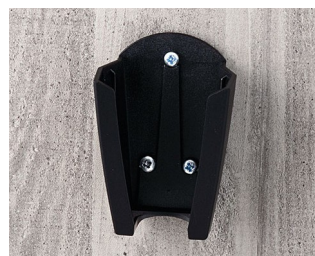

**A9167027**  
Étrier de retenue  
PA 6 (UL 94 HB)  
gris blanc RAL 9002

**A9167029**  
Étrier de retenue  
PA 6 (UL 94 HB)  
noir RAL 9005

**A9167307**  
Support L  
ABS (UL 94 HB)  
gris blanc RAL 9002