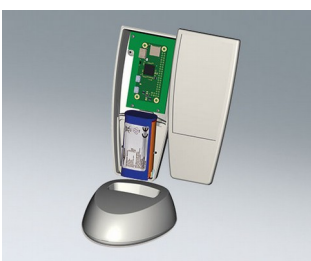

## Des boîtiers manuels agréables à tenir dans la main

L'idée de mettre davantage l'accent sur les exigences en matière d'ergonomie a amorcé la conception de la série des boîtiers manuels SMART-CASE.

- de forme curviligne, maniabilité convaincante et inégalée
- idéal pour les télécommandes filaires ou fonctionnement par piles : piles AAA, AA, pile plate 9 V ou pile ronde 12 V
- des passes-câbles qui conviennent pour les câbles ronds usuels (tailles M, L et XL)
- zone de commande en creux pour protéger le clavier à membrane / la feuille décorative
- ABS (UL 94 HB), au choix avec le matériau perméable aux rayons infrarouges PMMA Plexiglas
- degré de protection jusqu'à IP 65 : tailles L et XL avec joint en option et sans compartiment piles
- clip de poche pratique et support pour le rangement en toute sécurité, accessoires
- les socles M, L & XL pour les applications de table
- bossages de fixation ou socle de fixation pour circuits imprimés et composants à incorporer
- 4 tailles