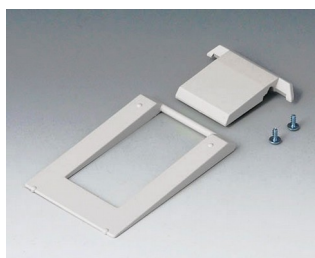

Accessoires

A9250907
Étrier basculable
ABS (UL 94 HB)
gris blanc RAL 9002