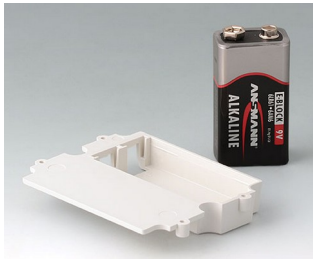

DATEC-MOBIL-BOX

A9174003
Logement de pile, 1 x 9 V
ABS (UL 94 HB)
gris blanc RAL 9002