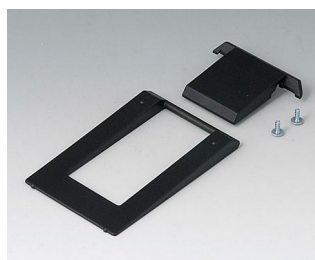

## Accessoires

**A9250907**  
Étrier basculable  
ABS (UL 94 HB)  
gris blanc RAL 9002

**A9250909**  
Étrier basculable  
ABS (UL 94 HB)  
noir RAL 9005