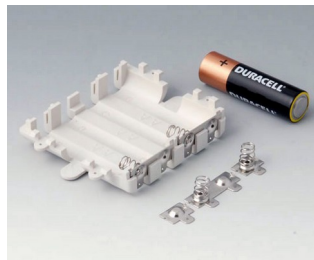

A9345217
Jeu de compartiment piles, 4 x
AA
ABS (UL 94 HB)
gris blanc RAL 9002