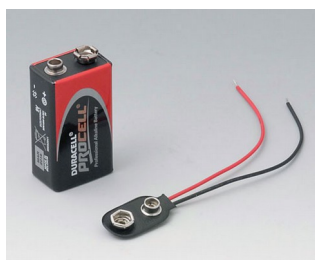

A9075219
DATEC-MOBIL-BOX L, Vers. II
ABS (UL 94 HB)
noir RAL 9005
252x121x50mm
IP 65 opt.

Accessoires "piles"

A9160003
Raccords de pile, 1 x 9 V (PP3)

A9161002
Ressorts de contacts, 2 x 9 V ou
4 x AA
Acier
étamé