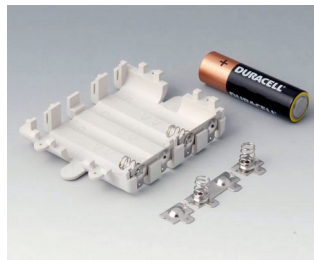

A9174006
Ressorts de contacts, 1 x 9 V
Acier
étamé

A9190011
Ressorts de contact, 2 x AA
Acier
nickelé

A9190012
Ressorts de contact, 4 x AA
Acier
nickelé

A9250250
Pièce de maintien
PE cellulaire
50x25x4mm

A9345217
Jeu de compartiment piles, 4 x
AA
ABS (UL 94 HB)
gris blanc RAL 9002

Accessoires "protection"

A9173001
Jeu de joints S

A9173007
Plaque S, bord gris blanc
Verre acrylique
transparent

A9173009
Plaque S, bord noir
Verre acrylique
transparent