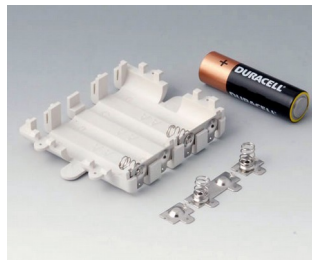

A9345217
Jeu de compartiment piles, 4 x
AA
ABS (UL 94 HB)
gris blanc RAL 9002