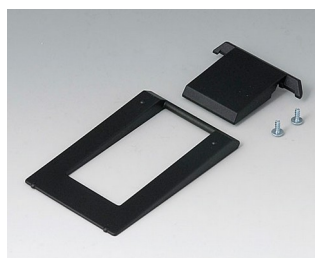

A9250909
Étrier basculable
ABS (UL 94 HB)
noir RAL 9005